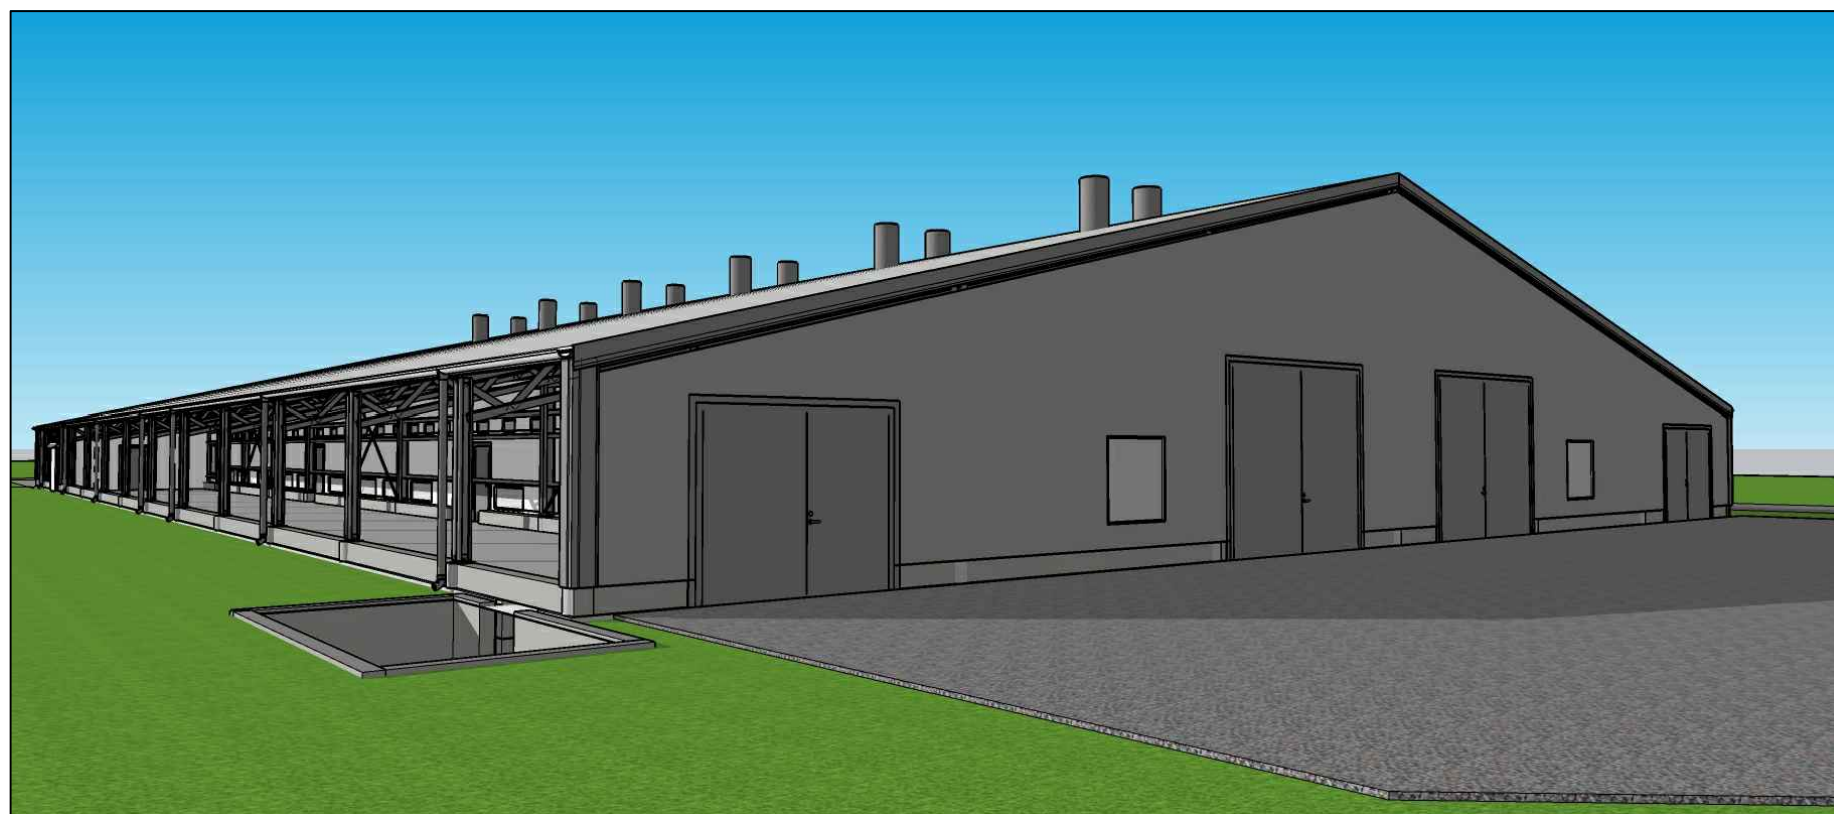

Vizualizacija Nr.1

Vizualizacija Nr.2

		MB "Namų centras" į.k. 304196485 Taikos g. 20, Kvėdarna, Šilalės r. architektė@namucentras.lt tel. +37061143441		Objektas Kitos (fermų) paskirties pastato - dedeklių vištų paukštidės statyba Adresas: Užsienio k., Trakėdžio sen., Šilalės sav. Sklypo kad. Nr.: 8767/0001.13 Trakėdžio kv.		
A 1779	PV	L. MERKELIENĖ		2024	Brėžinys Vizualizacijos	Laida
0022560	Architektė	M. JANKAUSKIENĖ		2024		00.00
PP	Užsakovas	V.Š.	NC23.18-PP-V-01		Lapas	Lapų
					08	08