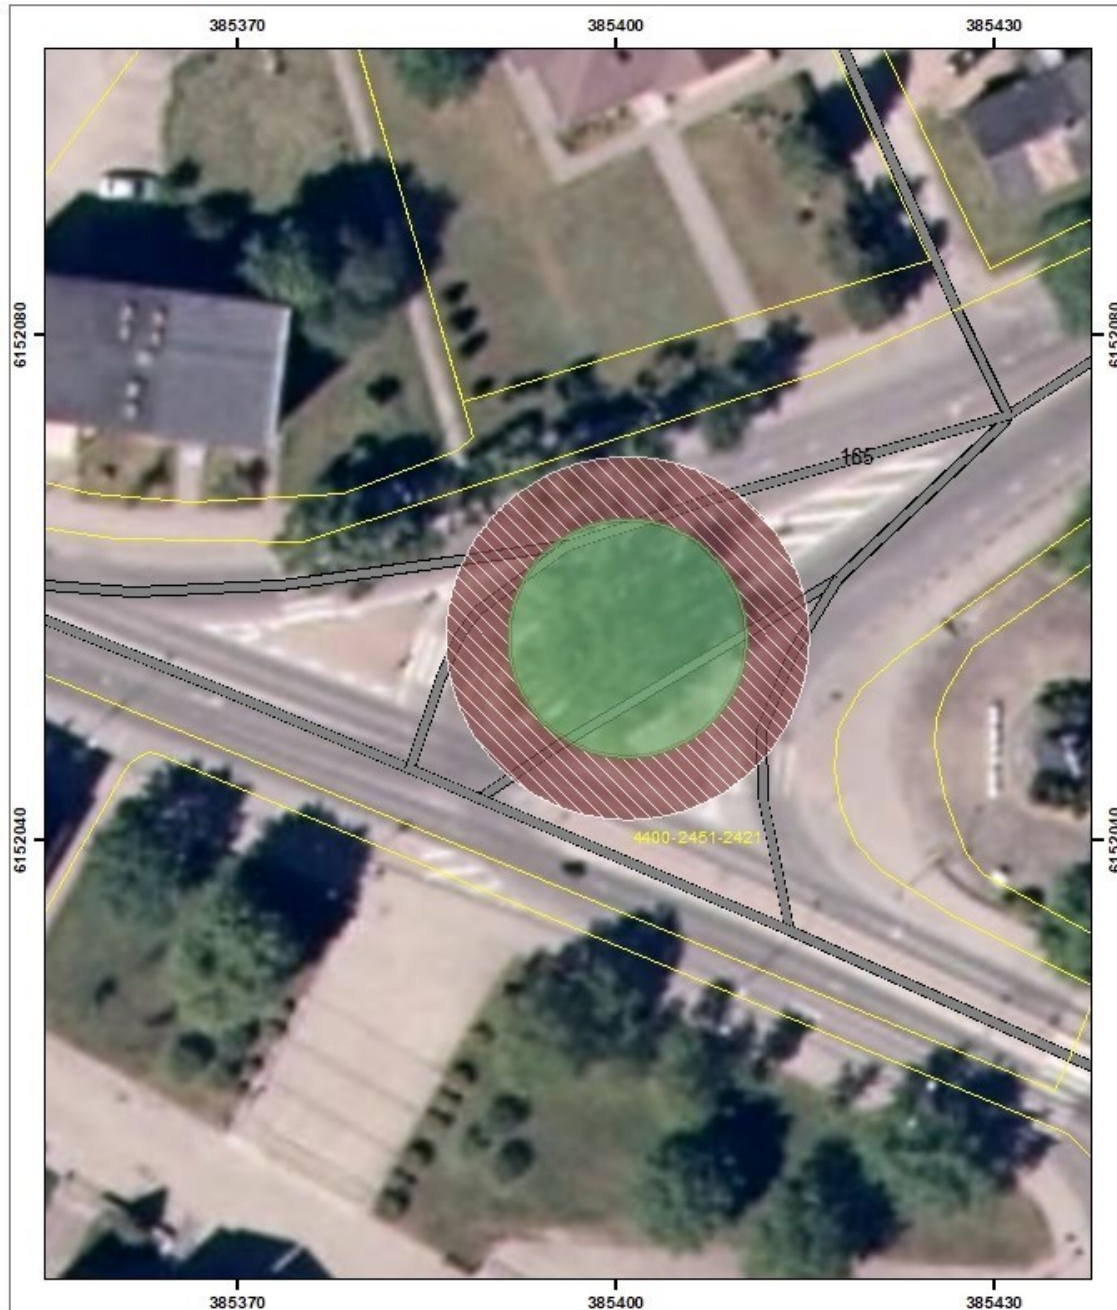

PATVIRTINTA

Šilalės rajono savivaldybės tarybos

2023 m. lapkričio 23 d. sprendimu Nr. T1-298
13 priedas

NEPRIKLAUSOMYBĖS AŽUOLAS

Botaninis gamtos paveldo objektas

Adresas: Šilalės r. sav., Šilalės miesto sen., Šilalės m.

Lietuvos koordinatų sistema (LKS-94).

Koordinatės: X: 385397, Y: 6152056.