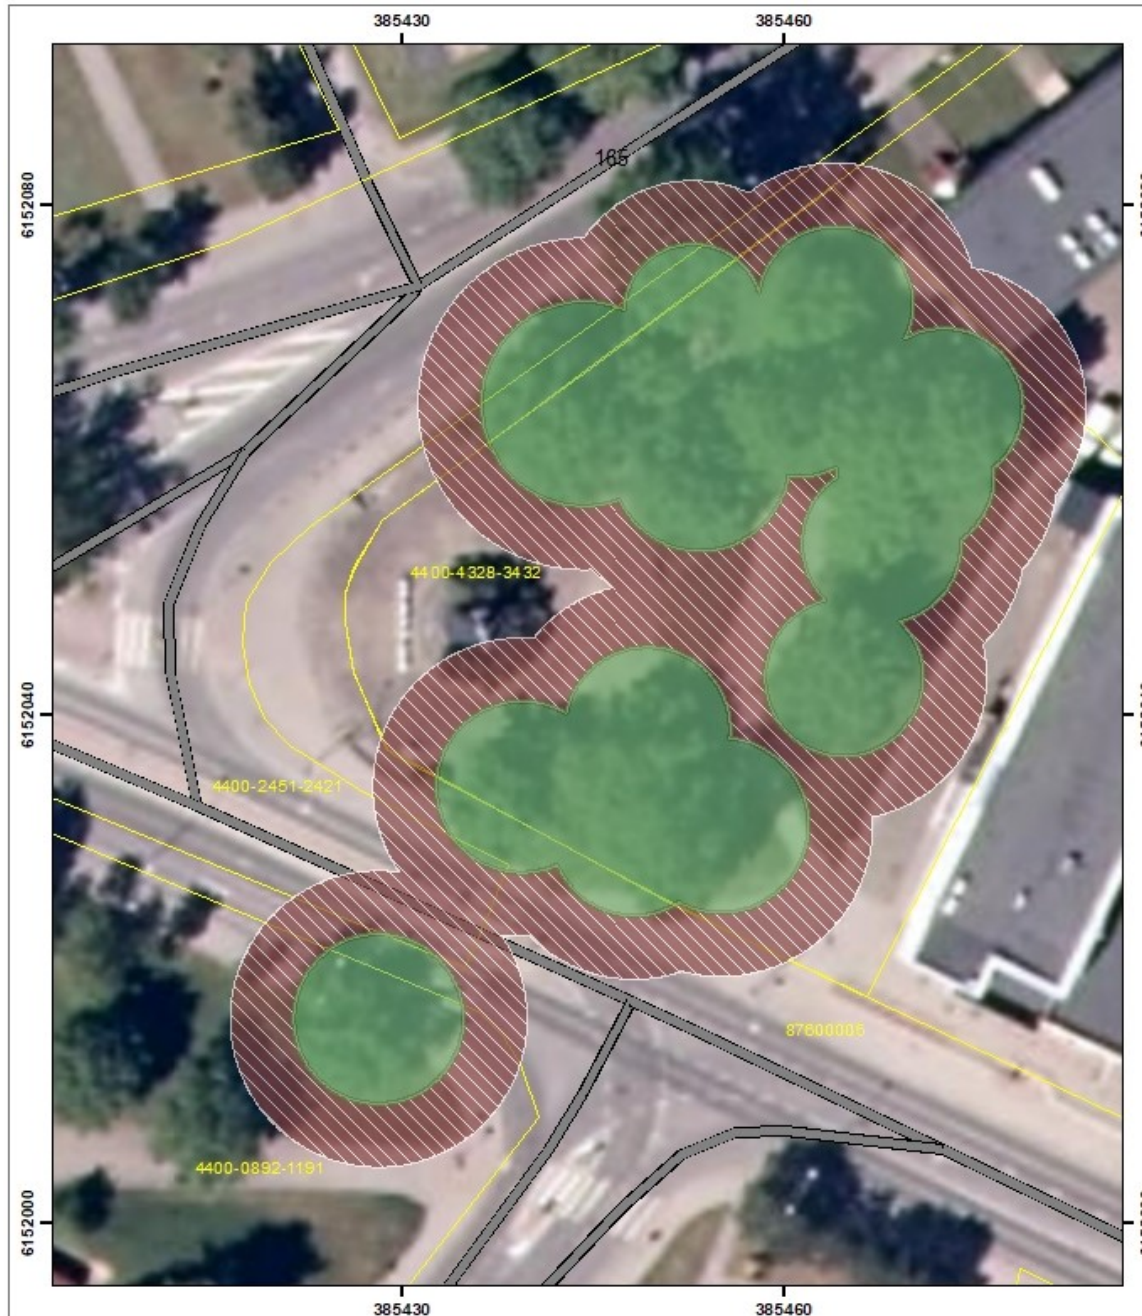

PATVIRTINTA

Šilalės rajono savivaldybės tarybos

2023 m. lapkričio 23 d. sprendimu Nr. T1-298
22 priedas

SAUSIO 13-OSIOS AŽUOLAI IR LIEPA

Botaninis gamtos paveldo objektas

Adresas: Šilalės r. sav., Šilalės miesto sen., Šilalės m.

Lietuvos koordinatų sistema (LKS-94).

Koordinatės: X: 385452, Y: 6152050.