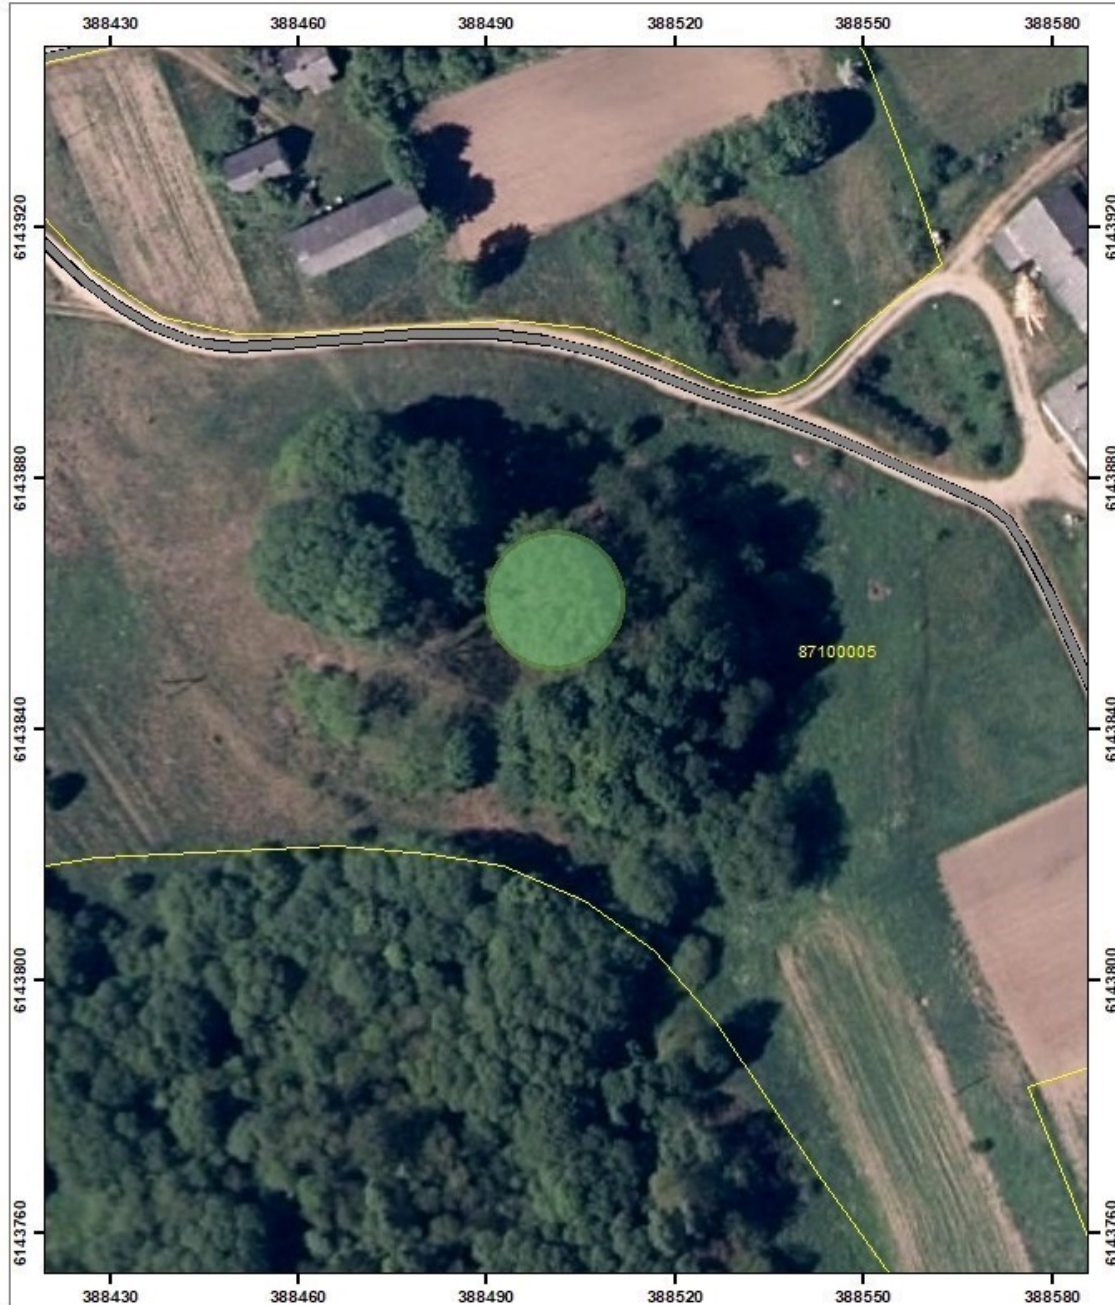

ANDRIEJAIČIŲ AŽUOLAS

Botaninis gamtos paveldo objektas

Pagramančio regioninis parkas
Akmenos kraštovaizdžio draustinis

Adresas: Šilalės r. sav., Šilalės kaimiškoji sen., Andriejaičių k.
Lietuvos koordinatų sistema (LKS-94).

Koordinatės: X: 388502, Y: 6143859.