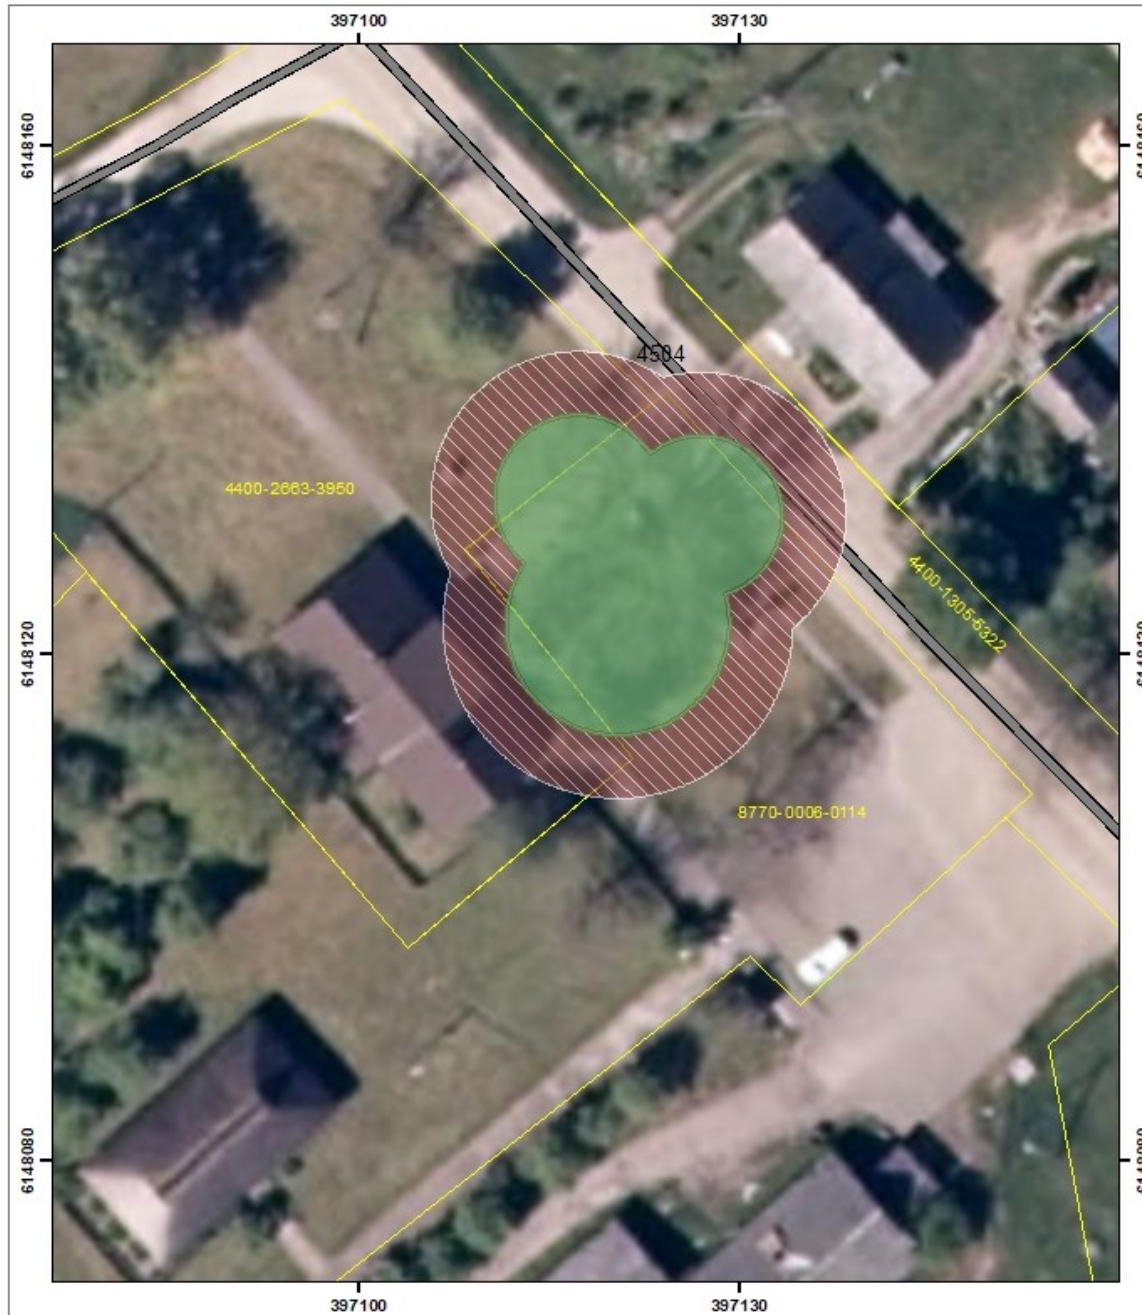

PATVIRTINTA
Šilalės rajono savivaldybės tarybos
2023 m. lapkričio 23 d. sprendimu Nr. T1-298
12 priedas

NEPRIKLAUSOMYBĖS AŽUOLAI

Botaninis gamtos paveldo objektas

Adresas: Šilalės r. sav., Upynos sen., Vytogalos k.

Lietuvos koordinatinių sistema (LKS-94).

Koordinatės: X: 397124, Y: 6148126.