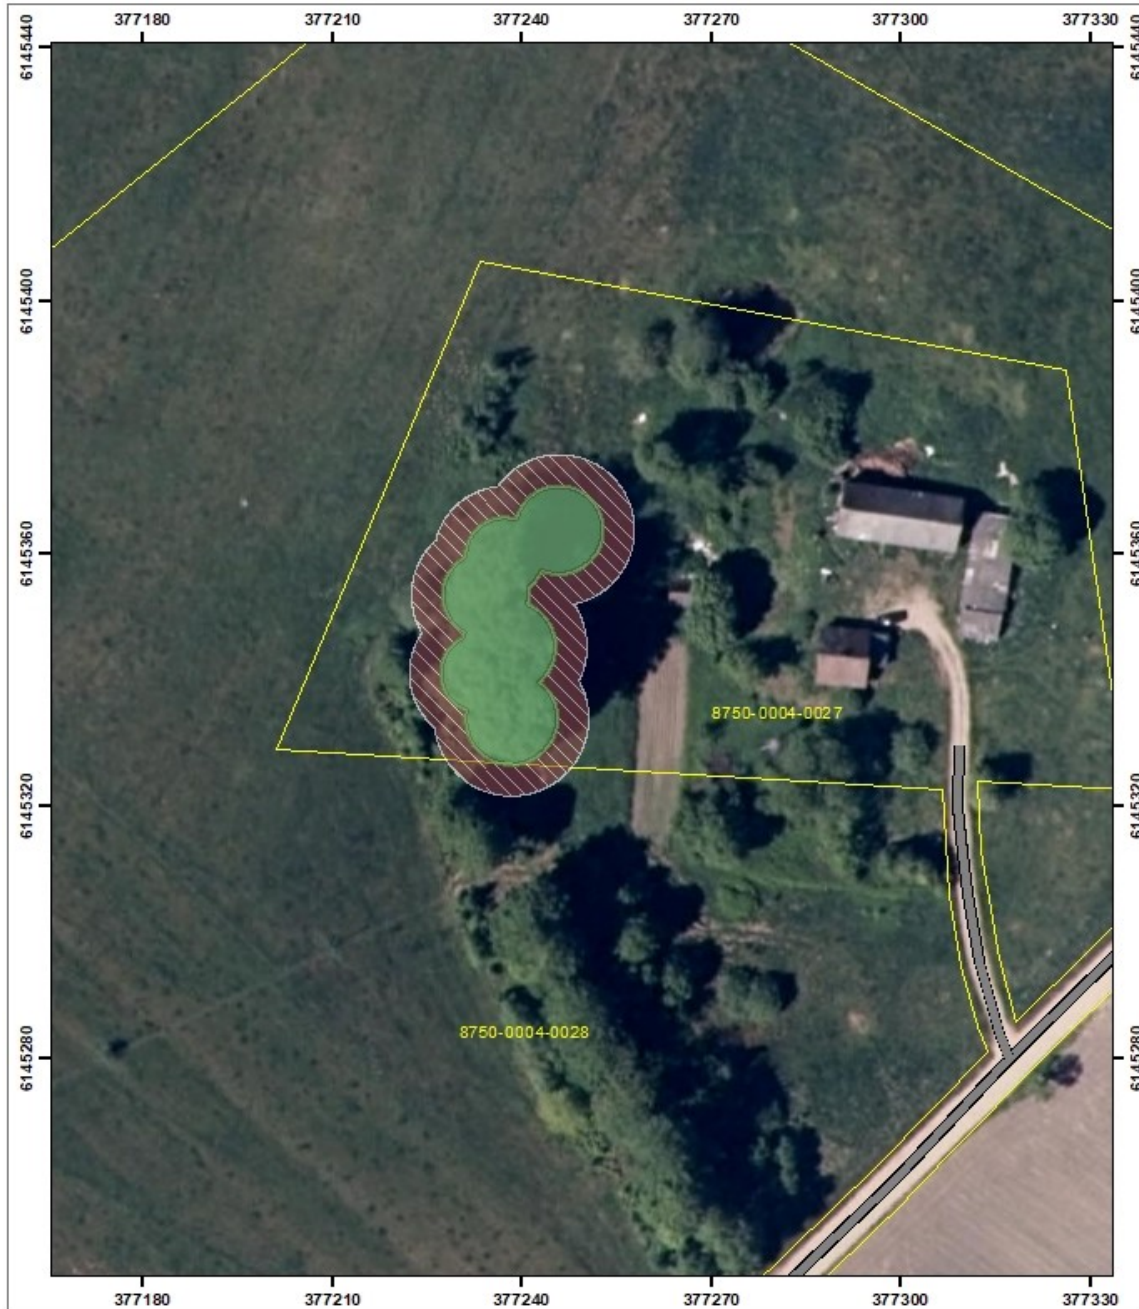

ANDRIEJAIČIŲ AŽUOLAS

Botaninis gamtos paveldo objektas

Pagramančio regioninis parkas
Akmenos kraštovaizdžio draustinis

Adresas: Šilalės r. sav., Šilalės kaimiškoji sen., Andriejaičių k.
Lietuvos koordinatų sistema (LKS-94).

PATVIRTINTA

Šilalės rajono savivaldybės tarybos

2023 m. lapkričio 23 d. sprendimu Nr. T1-298

2 priedas

BAČIŠKĖS LIEPOS

Botaninis gamtos paveldo objektas

Adresas: Šilalės r. sav., Pajūrio sen., Bačiškės k.

Lietuvos koordinatinių sistema (LKS-94).