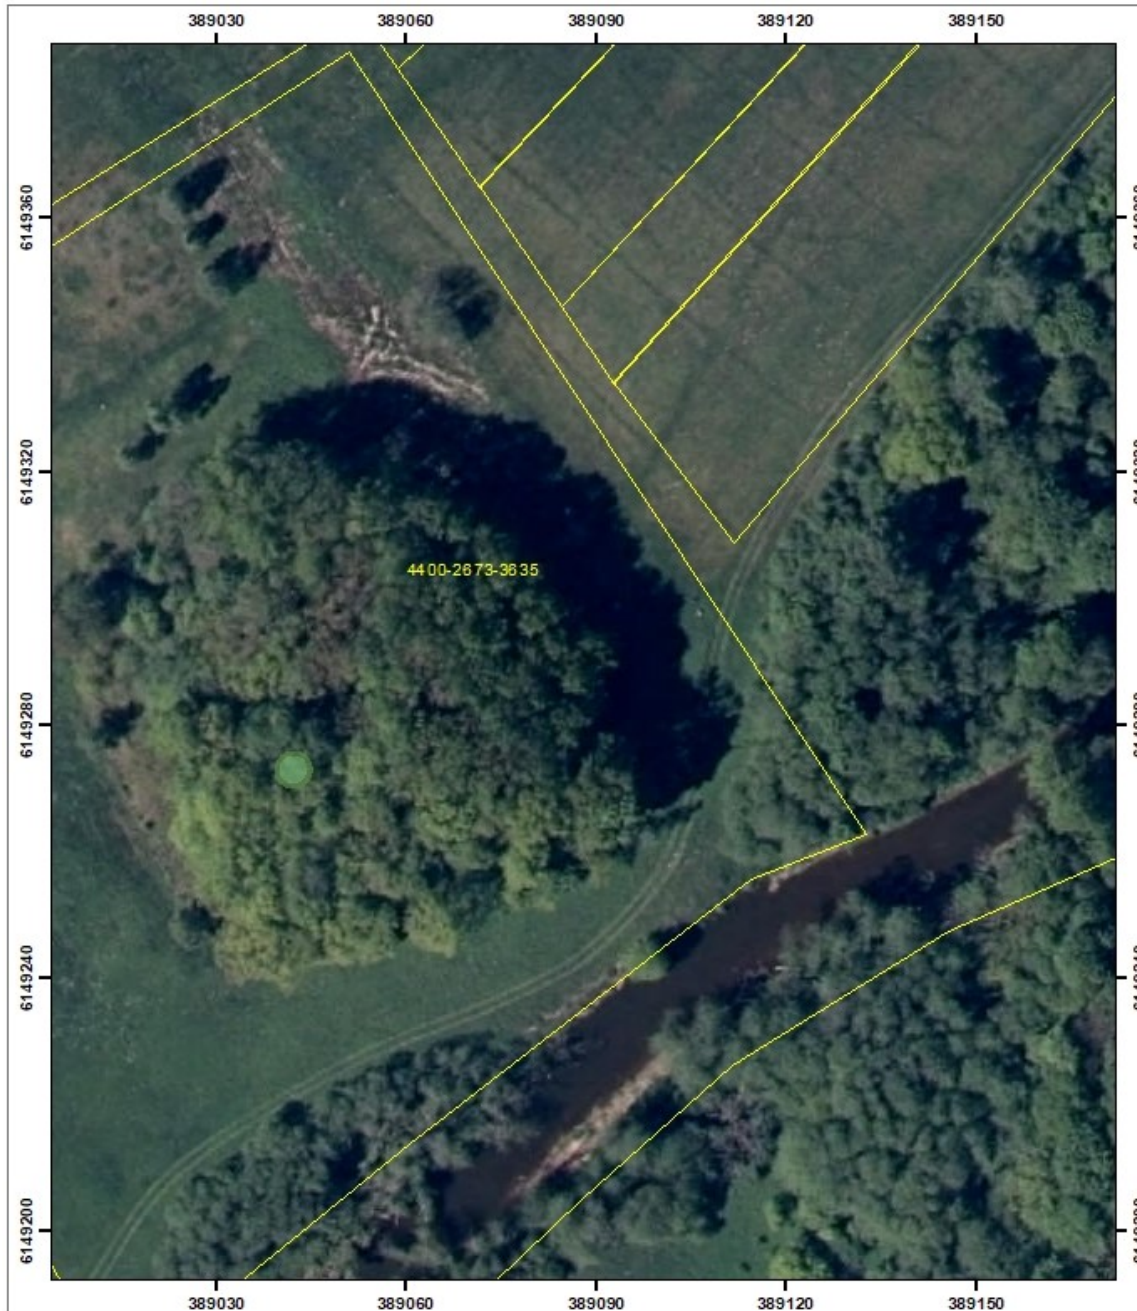

PATVIRTINTA

Šilalės rajono savivaldybės tarybos

2023 m. lapkričio 23 d. sprendimu Nr. T1-298
6 priedas

DVYLIKOS KAMIENŲ LIEPA ANT BIRŽŲ LAUKO PILIAKALNIO

Botaninis gamtos paveldo objektas

Pagramančio regioninis parkas

Akmenos kraštovaizdžio draustinis

Adresas: Šilalės r. sav., Šilalės kaimiškoji sen., Biržų Lauko k.

Lietuvos koordinatinių sistema (LKS-94).

Koordinatės: X: 389041, Y: 6149273.