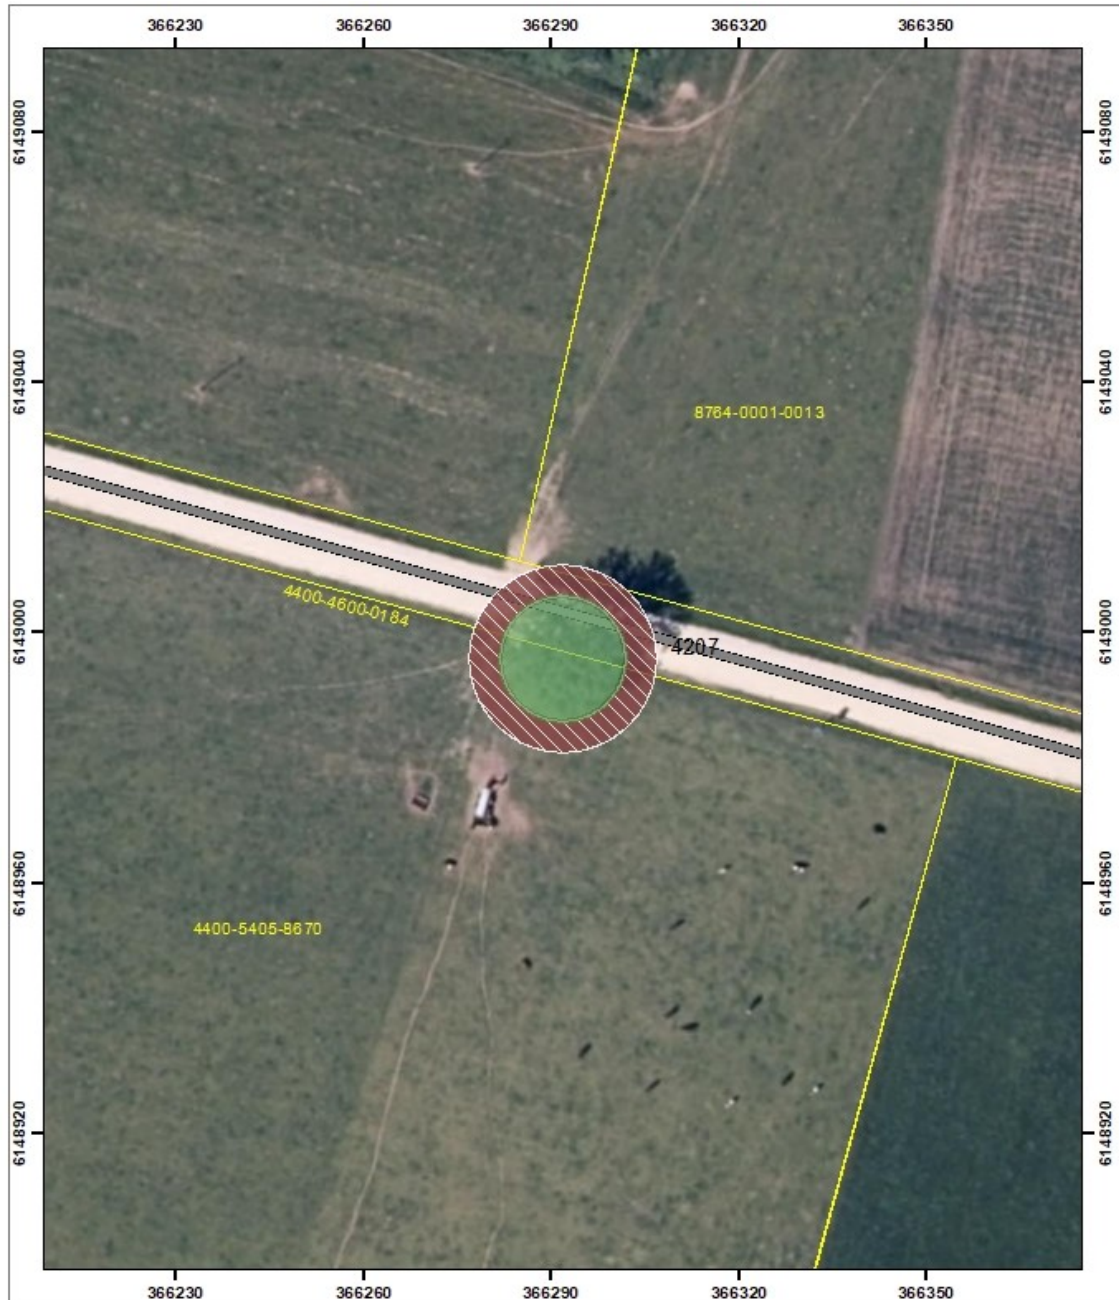

PATVIRTINTA
Šilalės rajono savivaldybės tarybos
2023 m. lapkričio 23 d. sprendimu Nr. T1-298
17 priedas

PAKALNIŠKIŲ AŽUOLAS

Botaninis gamtos paveldo objektas

Adresas: Šilalės r. sav., Tenenių sen., Adomavo k.

Lietuvos koordinatų sistema (LKS-94).
Koordinatės: X: 366284, Y: 6148994.