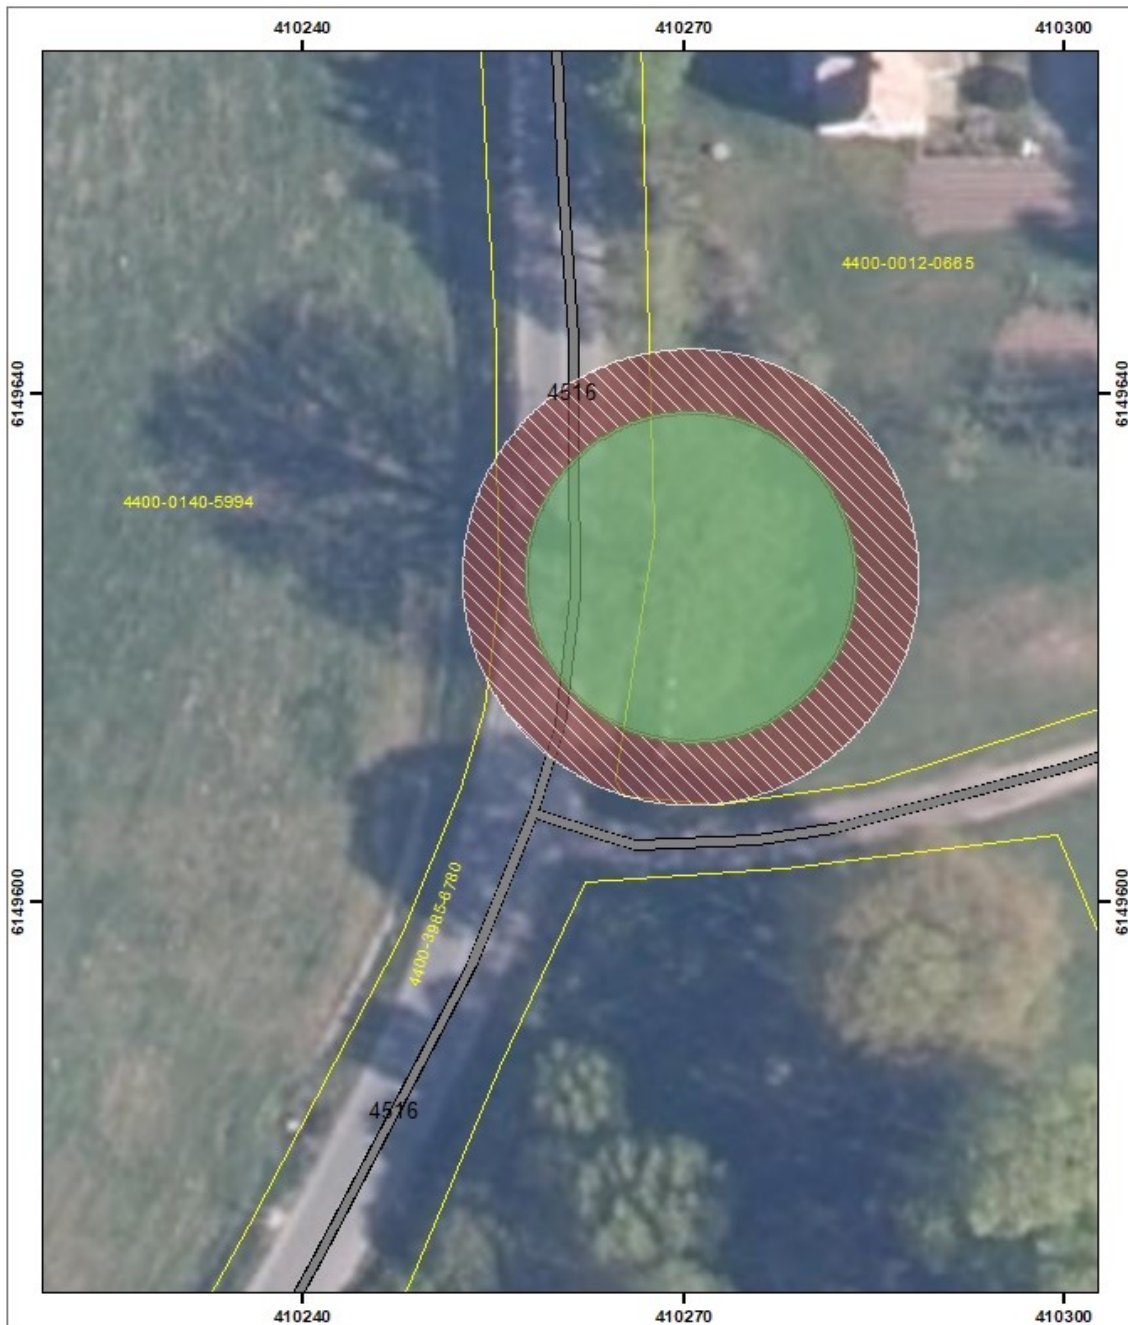

PATVIRTINTA

Šilalės rajono savivaldybės tarybos

2023 m. lapkričio 23 d. sprendimu Nr. T1-298
3 priedas

BIJOTŲ AŽUOLAS

Botaninis gamtos paveldo objektas

Adresas: Šilalės r. sav., Bijotų sen., Poškakaimio k.

Lietuvos koordinatų sistema (LKS-94).

Koordinatės: X: 410273, Y: 6149624.