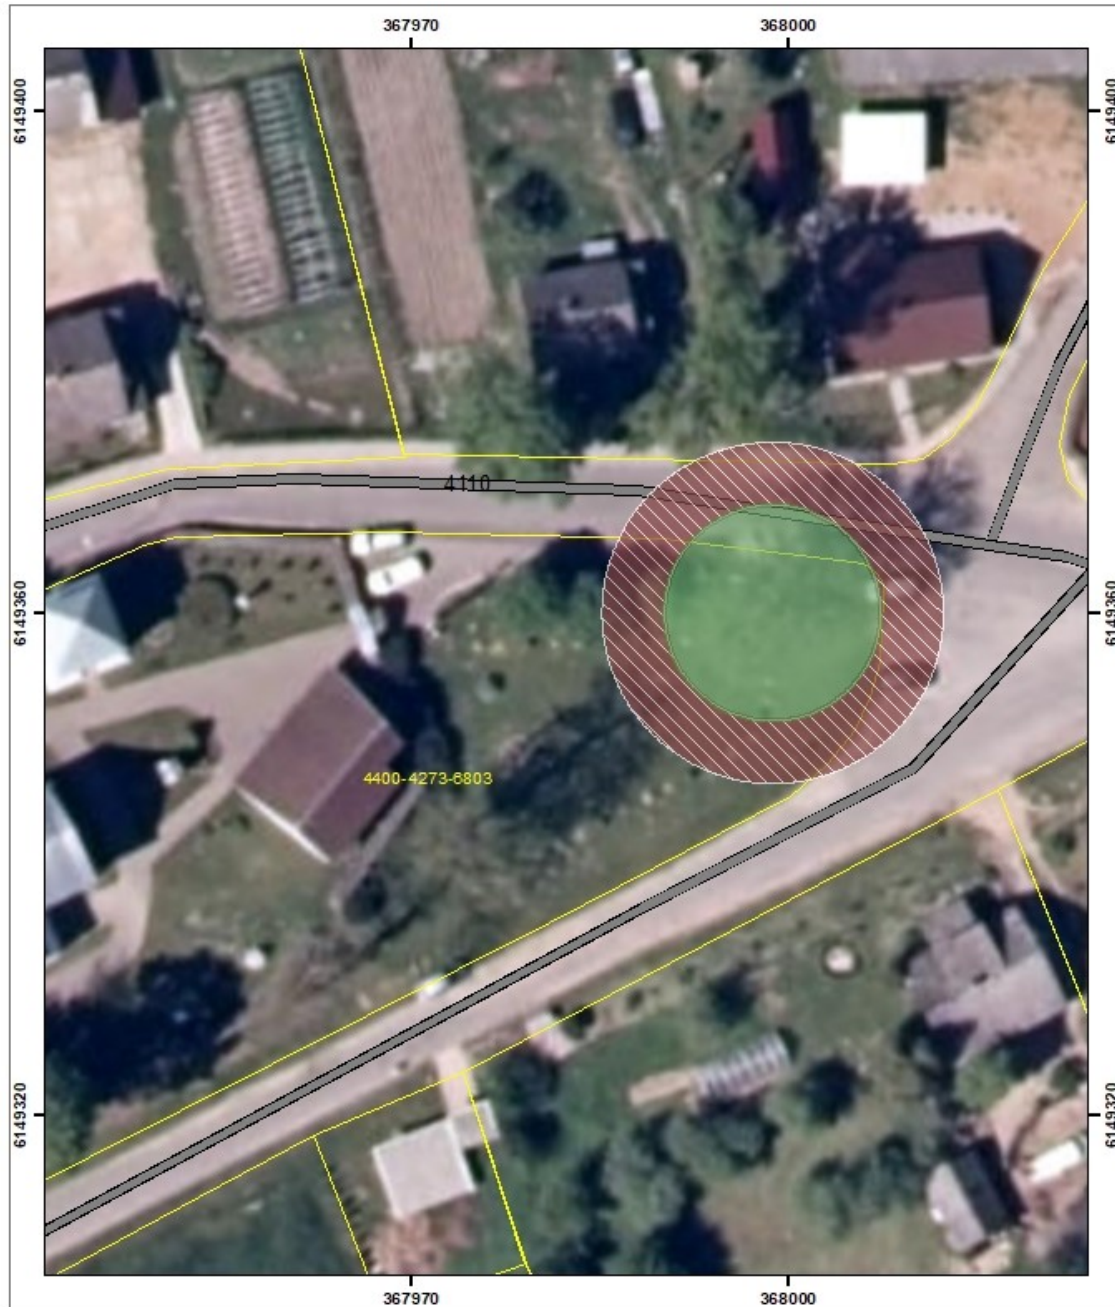

PATVIRTINTA
Šilalės rajono savivaldybės tarybos
2023 m. lapkričio 23 d. sprendimu Nr. T1-298
24 priedas

TENENIŲ AŽUOLAS

Botaninis gamtos paveldo objektas

Adresas: Šilalės r. sav., Tenenių sen., Tenenių mstl.

Lietuvos koordinacijų sistema (LKS-94).

Koordinatės: X: 367999, Y: 6149359.