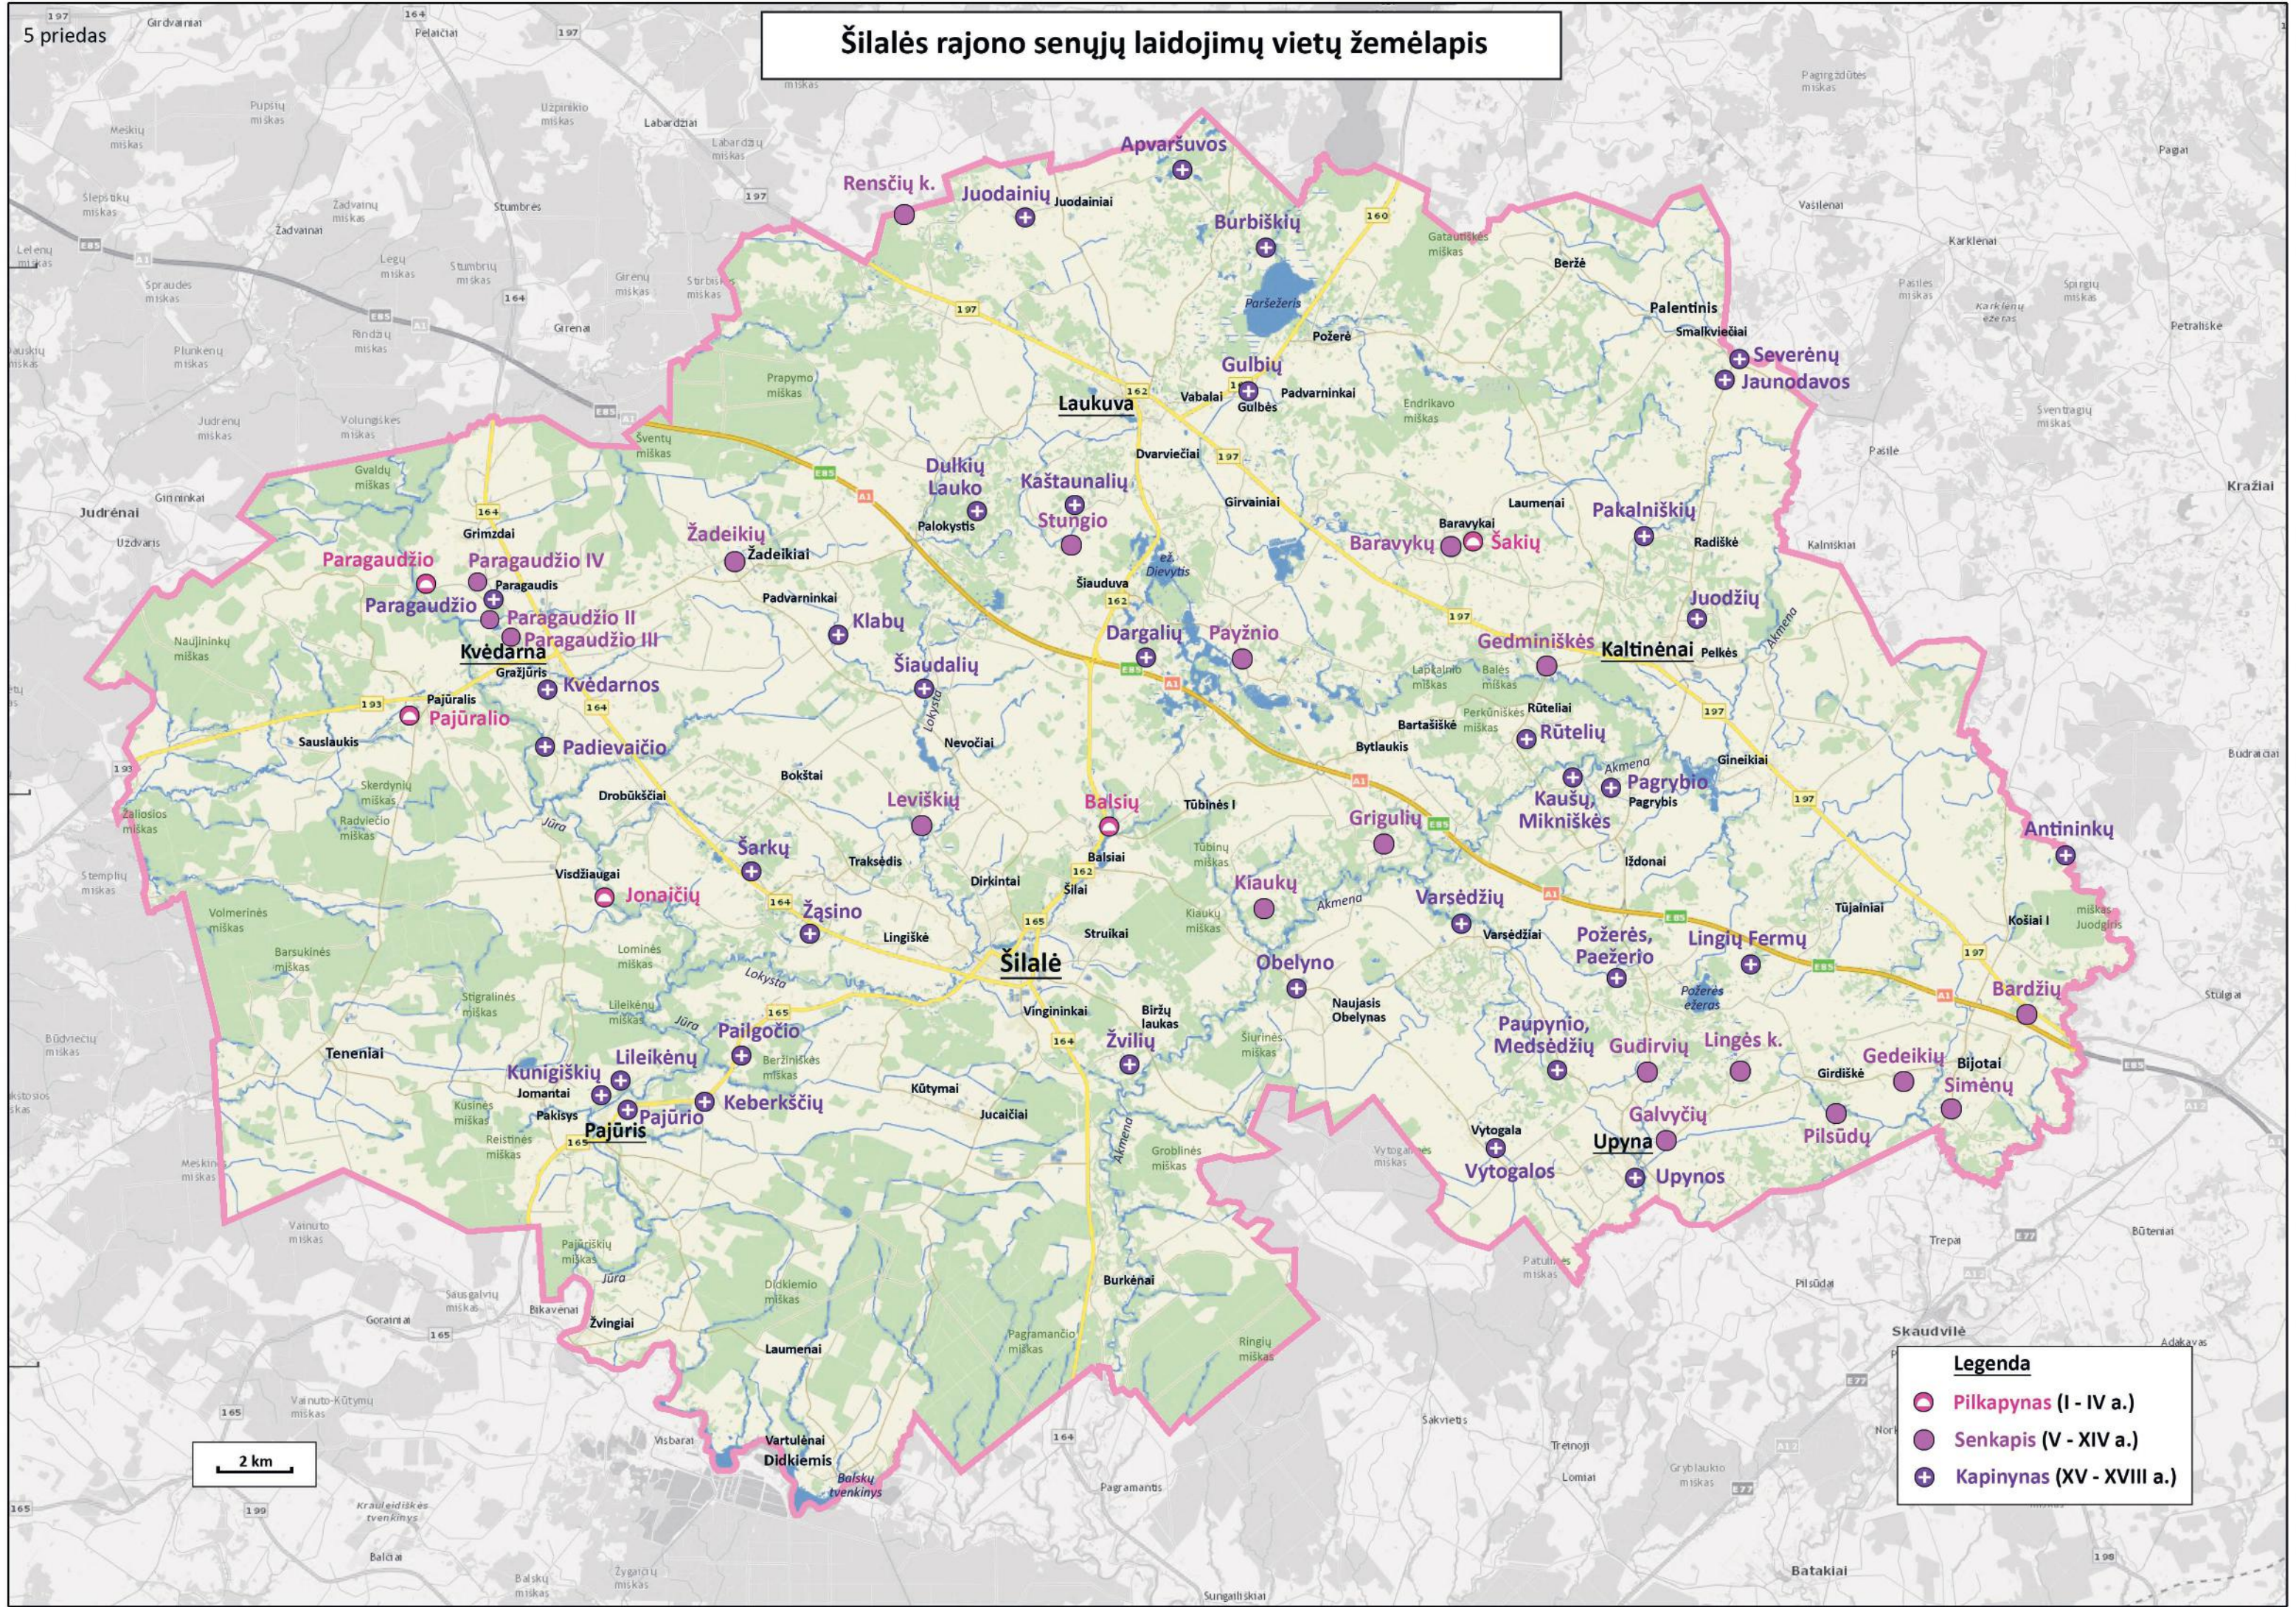

Šilalės rajono senųjų laidojimų vietų žemėlapis

Legenda

- Pilkapynas (I - IV a.)
- Senkapis (V - XIV a.)
- ⊕ Kapinynas (XV - XVIII a.)