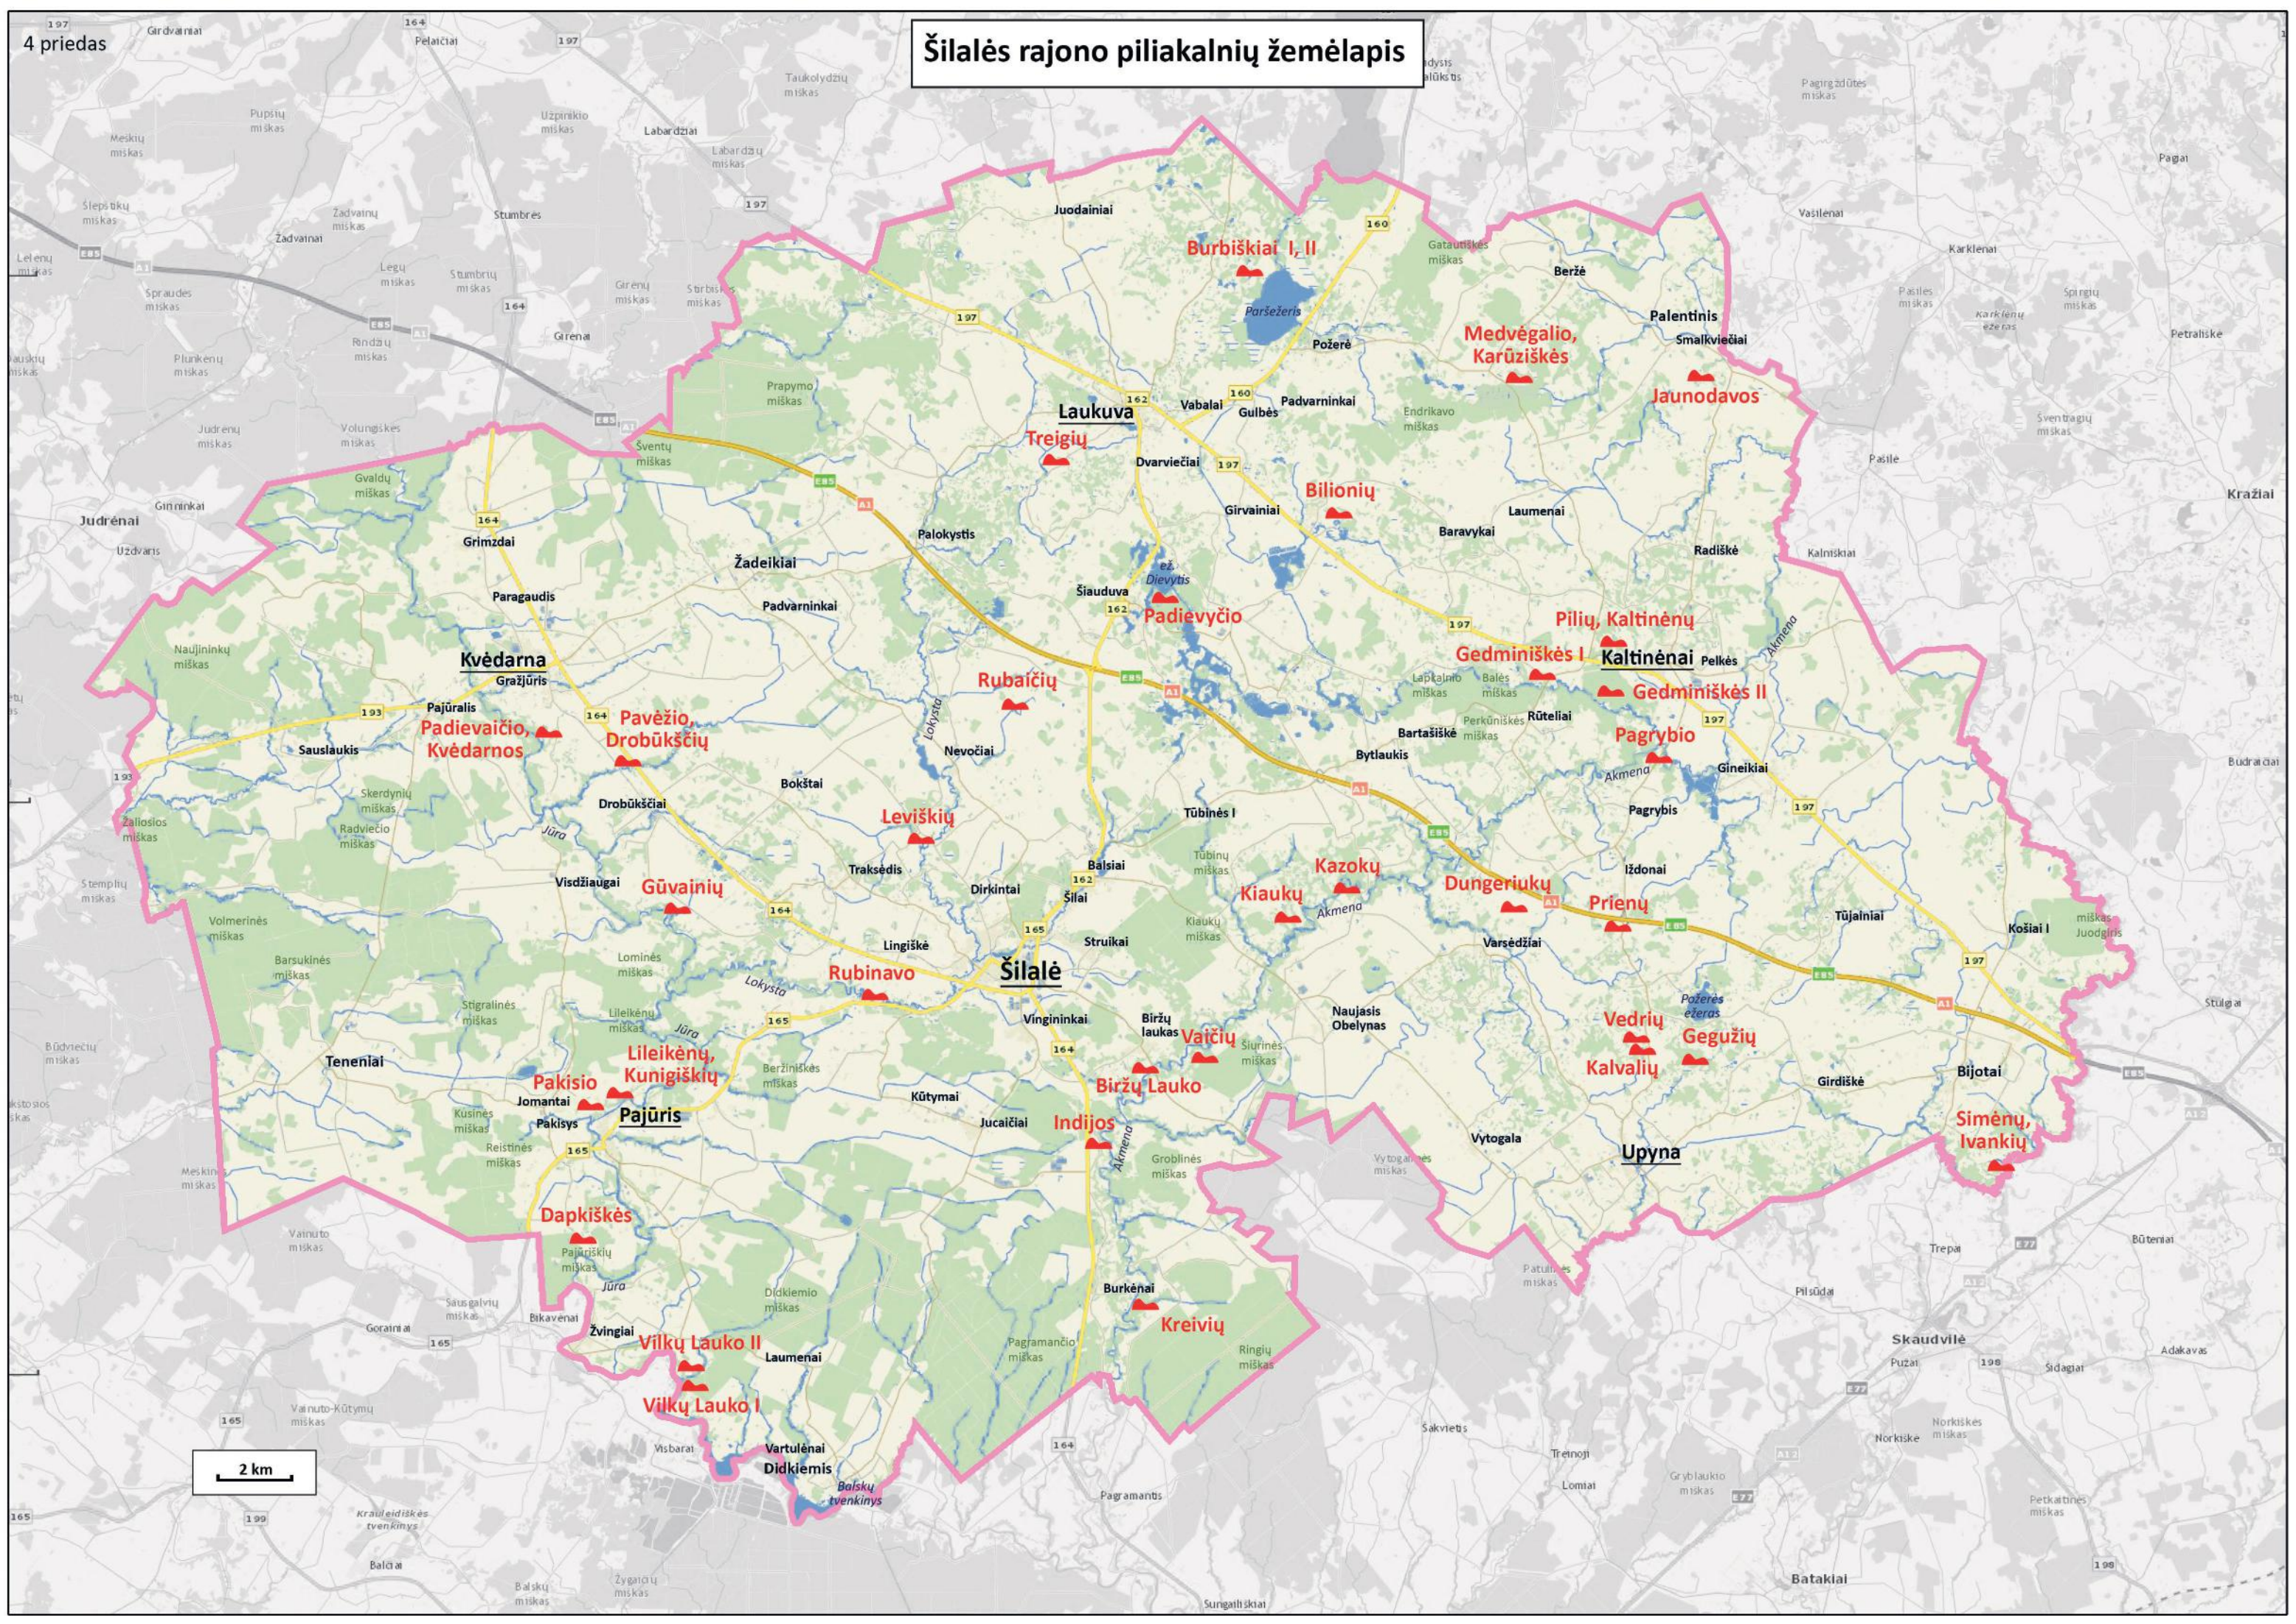

Šilalės rajono piliakalnių žemėlapis

2 km