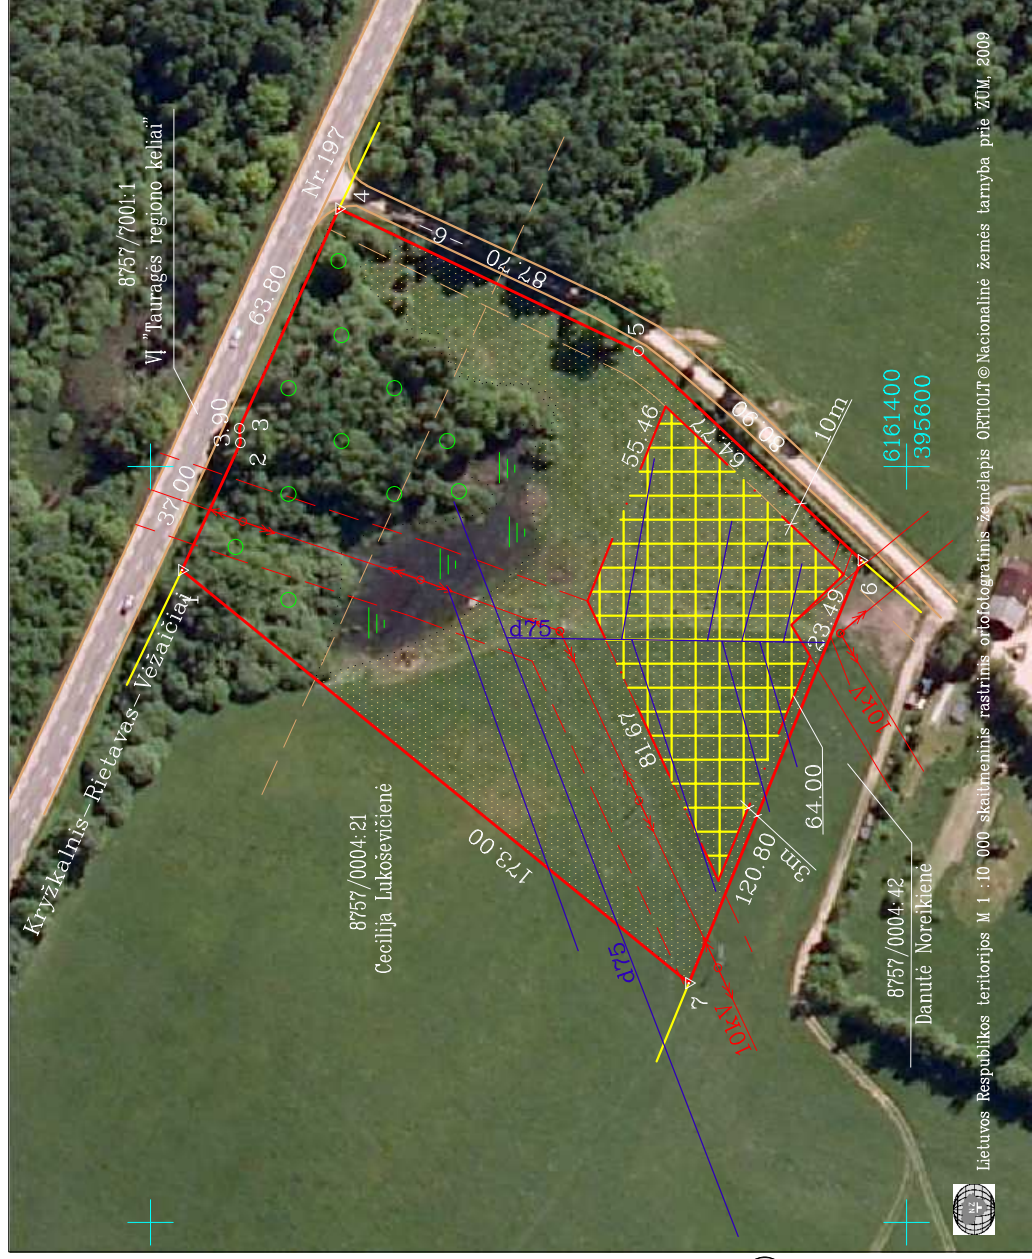

KAIMO PLĖTROS ŽEMĖTŪVARKOS PROJEKTO ŪKININKO SODYBOS VIETOS PARINKIMUI SPRENDINIŲ BRĖŽINYS

M 1:2000

SUTARTINIAI ŽENKLAI

- Ūkininko sodybos vieta
- Žemės sklypo riba
- Gretimų žemės sklypų riba
- Esami keliai
- Ariama
- Miškas
- Pelkė
- Kelio apsaugos zonos (10m, 50m)
- Elektros linijų apsaugos zonos (10m)
- Projektuojamas įvažiavimas
- Melioracijos įrenginiai

ŽEMĖS SKLYPO DUOMENYS

Apskritis Tauragės
 Rajono savivaldybė Šilalės
 Seniūnija Bilionių
 Kaimas Plunksnių
 Kadastro vietojė Šiauduvos
 Savininkas Danutė Noreikienė
 Kadastro Nr. 8757/0004:47
 Plotas, ha 1,80
 Planuojamas plotas sodybai, ha 0,42

Gretimybė	Gretimio žemės sklypo kadastro Nr.	Pastabos	Derinimai
1-4	8757/7001:1	VI "Tauragės regiono keliai"	
4-6		kelias 6m	
6-7	8757/0004:42	Danutė Noreikienė	
7-1	8757/0004:21	Cecilija Lukoševičienė	

Žemės sklype taikomos specialiosios žemės ir miško naudojimo sąlygos, nustatytos LRV 1992-05-12 nutarimu Nr.343

kodas	aprašymas	plotas, ha
II-2	kelio apsaugos zona (50m)	0,45
II-2	kelio apsaugos zona (10m)	0,10
VI-6	elektros linijų apsaugos zonos (10m)	0,42
XXI-21	žemės sklype įrengtos valstybei priklausanti melioracijos sistemos ir įrenginiai	0,85