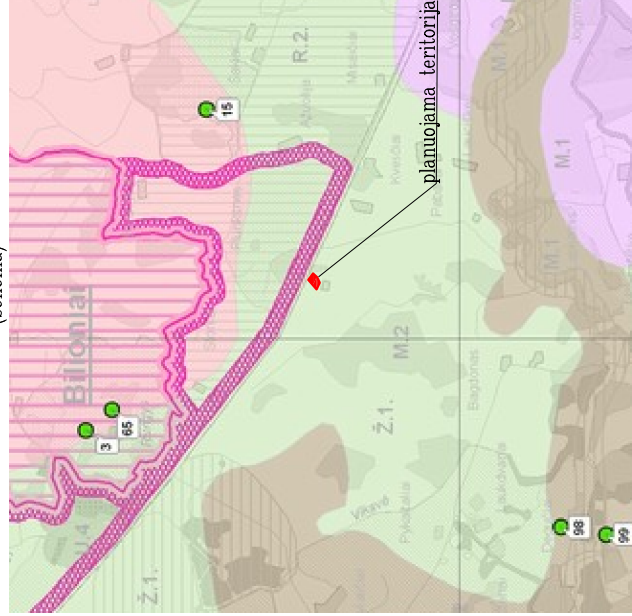

IŠTRAKA IŠ ŠILALĖS RAJONO SAVIVALDYBĖS TERITORIJOS BENDROJO PLANO SPRENDINIŲ

GAMTOS IR KULTŪROS PAVELDO BRĖŽINIO

(schemė)

SUDERINTA

Planavimo organizatorius

Danutė Noreikienė

(vardas, pavardė, parašas)

Nacionalinės žemės tarnybos prie Žemės ūkio ministerijos

Šilalės skyrius

(pareigos, vardas, pavardė, parašas)

Šilalės rajono savivaldybės administracijos

Investicijų ir statybos

(pareigos, vardas, pavardė, parašas)

Šilalės rajono savivaldybės administracijos

Žemės ūkio skyrius

(pareigos, vardas, pavardė, parašas)

IŠVADA

PATVIRTINTA

Nacionalinės žemės tarnybos prie Žemės ūkio ministerijos

Šilalės skyrius

UŽDAROJI AKCINĖ BENDROVĖ
"VIRIGA"

Licencijos Nr.KP-3, išduota 2006 m. gegužės 15 d.

pareigos	V., pavardė	parašas	data
matininkas	Virgilijus Budžys