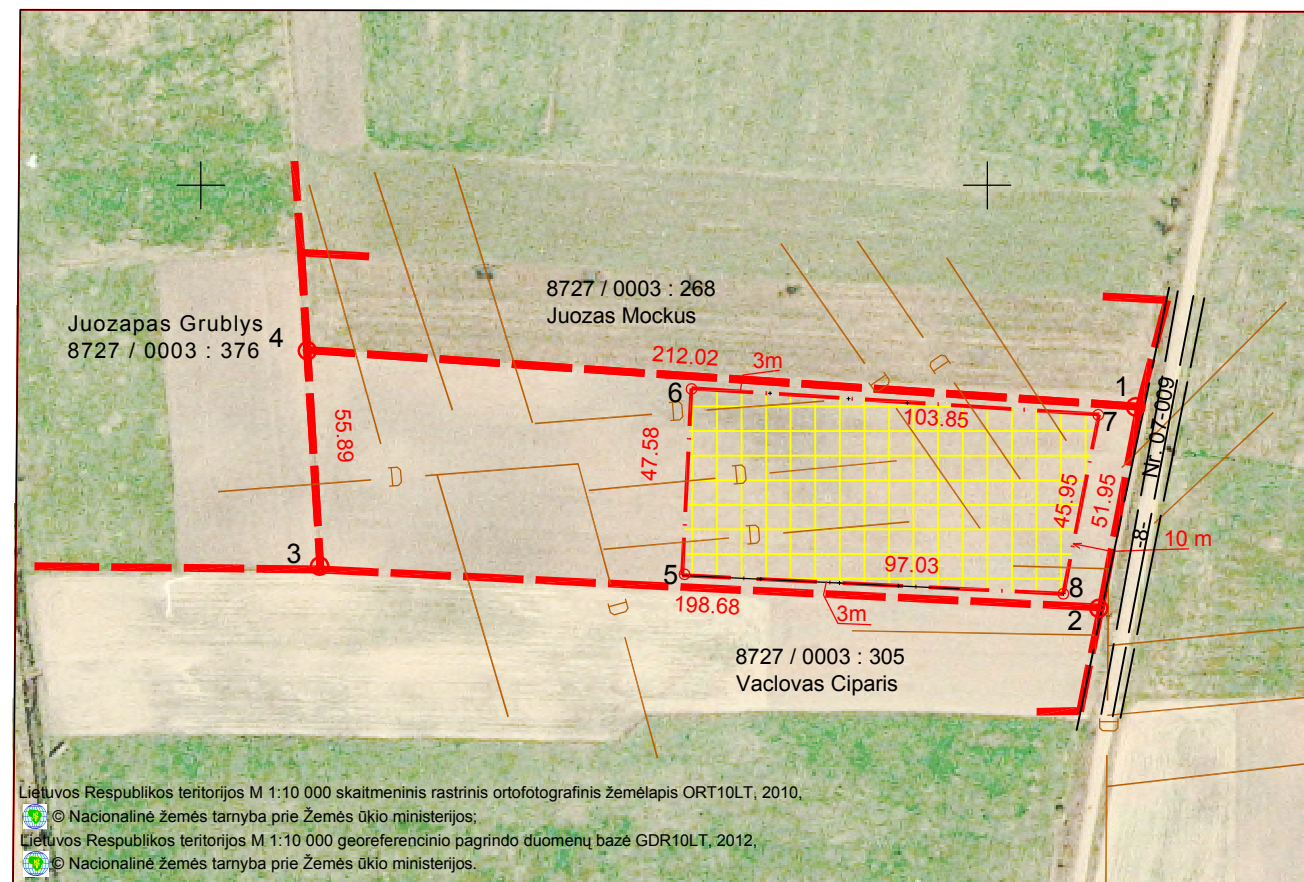

KAIMO PLĖTROS ŽEMĖTVARKOS PROJEKTAS ŪKININKO ŪKIO SODYBOS VIETAI PARINKTI

SPRENDINIŲ BRĖŽINYS

M 1:2000

- ——— Žemės sklypų ribos
- · - · - Ūkininko sodybos pastatų teritorijos riba
- Ūkininko sodybos pastatų teritorija
- D Nusausinta drenažu
- 8.0 Lauko kelias

PASTABOS.

1. vadovaujantis LRV 1992 m. 12 d. nutarimu Nr.343 " Dėl specialiųjų žemės ir miško naudojimosi sąlygų patvirtinimo"208

punktu, atliekant žemės kasybos darbus, būtina išsaugoti derlingąjį dirvožemio sluoksnį.

Lietuvos Respublikos teritorijos M 1:10 000 skaitmeninis rastrinis ortofotografinis žemėlapis ORT10LT, 2010.
© Nacionalinė žemės tarnyba prie Žemės ūkio ministerijos;
Lietuvos Respublikos teritorijos M 1:10 000 georeferencinio pagrindo duomenų bazė GDR10LT, 2012.
© Nacionalinė žemės tarnyba prie Žemės ūkio ministerijos.

Ūk sodybos koordinatės

	X	Y
5	6148300.85	372122.43
6	6148348.38	372124.76
7	6148341.72	372228.40
8	6148296.15	372219.35

ŽEMĖS SKLYPO DUOMENYS

Kaimas	Jomantų
Seniūnija	Pajūrio
Rajonas(savivaldybė)	Šilalės
Apskritis	Tauragės
Savininkas	Stasys Astrauskas
Kadastro vietovė	Jomantų
Kadastro Nr.	8727 / 0003 : 280
Plotas, ha	1,1300
Ūk. sodybos plotas	0,4700

Gretimyb?	Gretimo žemės sklypo kadastro Nr.	Savininko vardas, pavardė, parašas	Pastabos
1-2			Kelias
2-3	8727 / 0003 : 305	Vaclovas Ciparis	
3-4	8727 / 0003 : 376	Juozapas Grublys	
4-1	8727 / 0003 : 268	Juozas Mockus	

Specialiosios žemės ir miško naudojimo sąlygos		
Kodas	aprašymas	plotas, ha
2	Kelio apsaugos zona 10 m pločio	520
21	Žemės sklype įrngtos valstybei priklausiančios melioracijos sistemos bei įrenginiai	11300

Lietuvos Respublikos Skaitmeninio rastrinio ortofotografinio žemėlapio ORT10LT licencinė sutartis 2006m. gruodžio 28d. Nr.ORT10LT-131, Vilnius

UAB "JUOZITA" im. kodas 3025 60303, adresas: Žemaitės 8-6, LT-75126. Šilalė, telef 868602585					
Pareigos	Vardas, pavardė	Parašas	Data	kvalifikacijos pažymėjimo data, Nr.	A.V.
Direktorius	Juozas Žąsytis		2013-06-04	2R-KP-359	
Matininkas	Juozas Žąsytis		2013-06-04	2010-04-08	

+ 6148200
372200

SUDERINTA

Planavimo organizatorius Stasys Astrauskas

Nacionalinės žemės tarnybos prie Žemės ūkio ministerijos
Šilalės skyrius _____
KITI: _____

Patvirtinta:
Nacionalinės žemės tarnybos prie Žemės ūkio ministerijos
Šilalės skyriaus _____