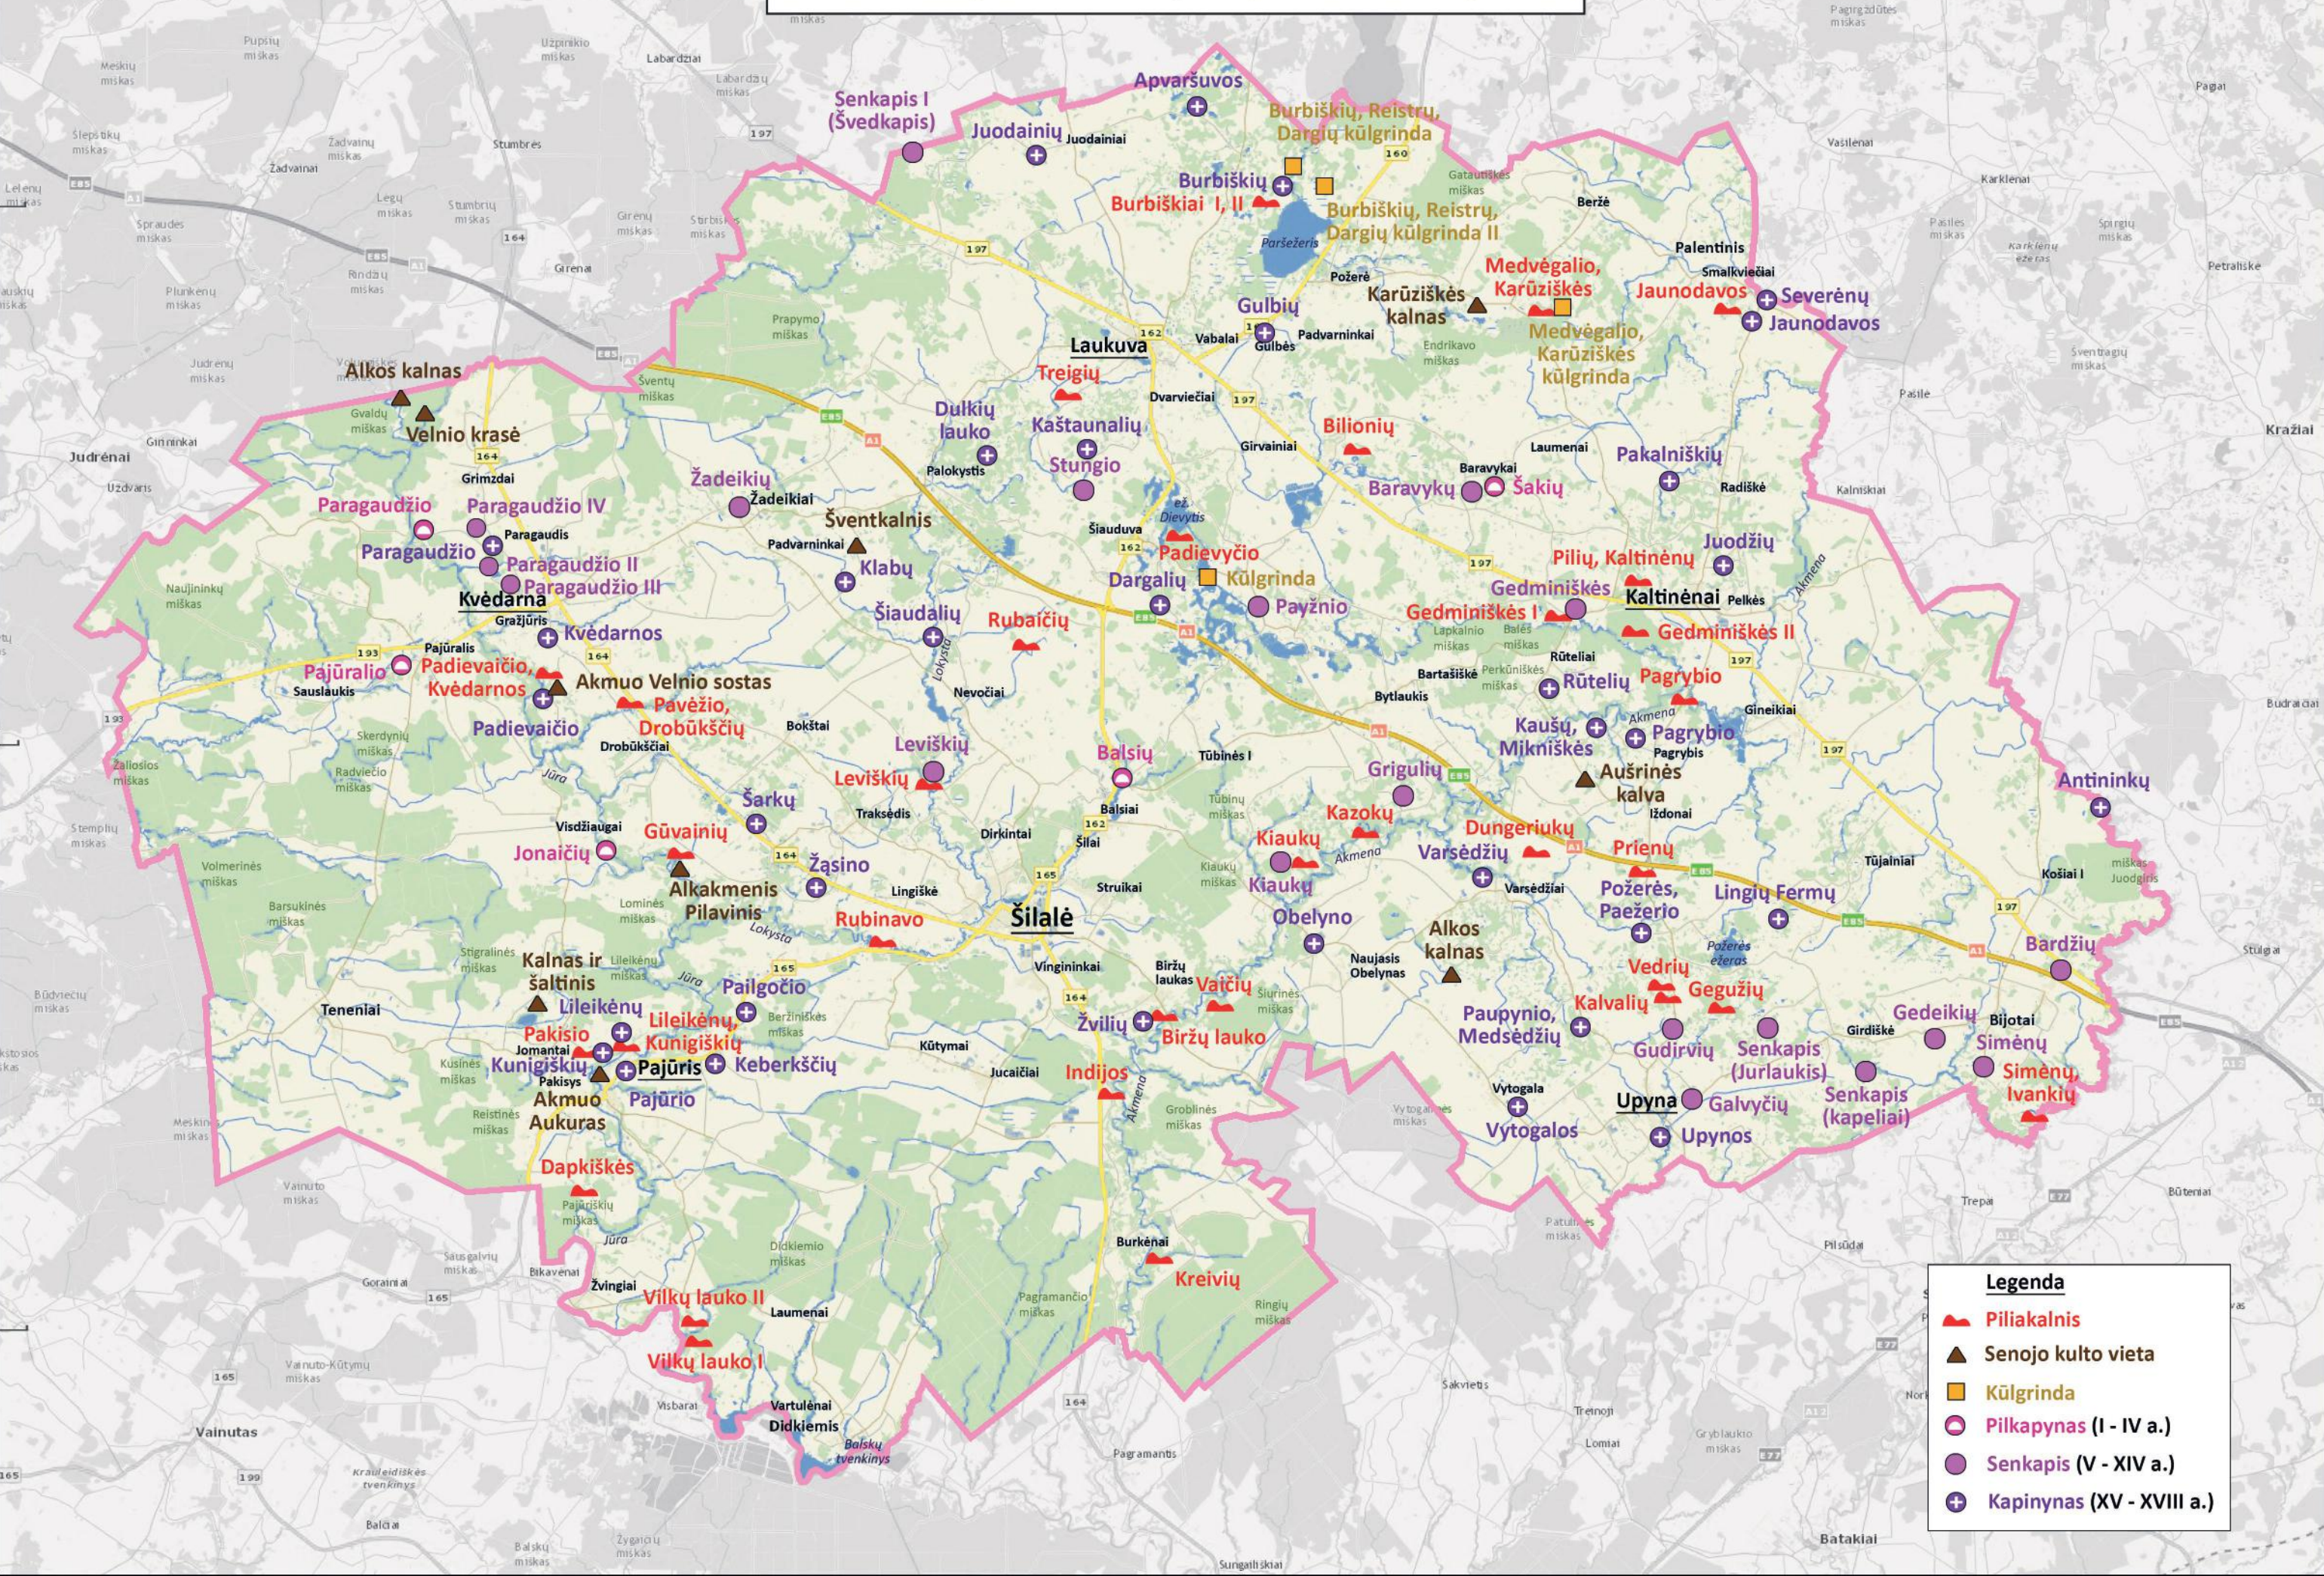

# Šilalės rajono archeologinio paveldo žemėlapis

**Legenda**

- Piliakalnis
- Senoji kulto vieta
- Kūlgrinda
- Pilkapynas (I - IV a.)
- Senkapis (V - XIV a.)
- Kapinynas (XV - XVIII a.)