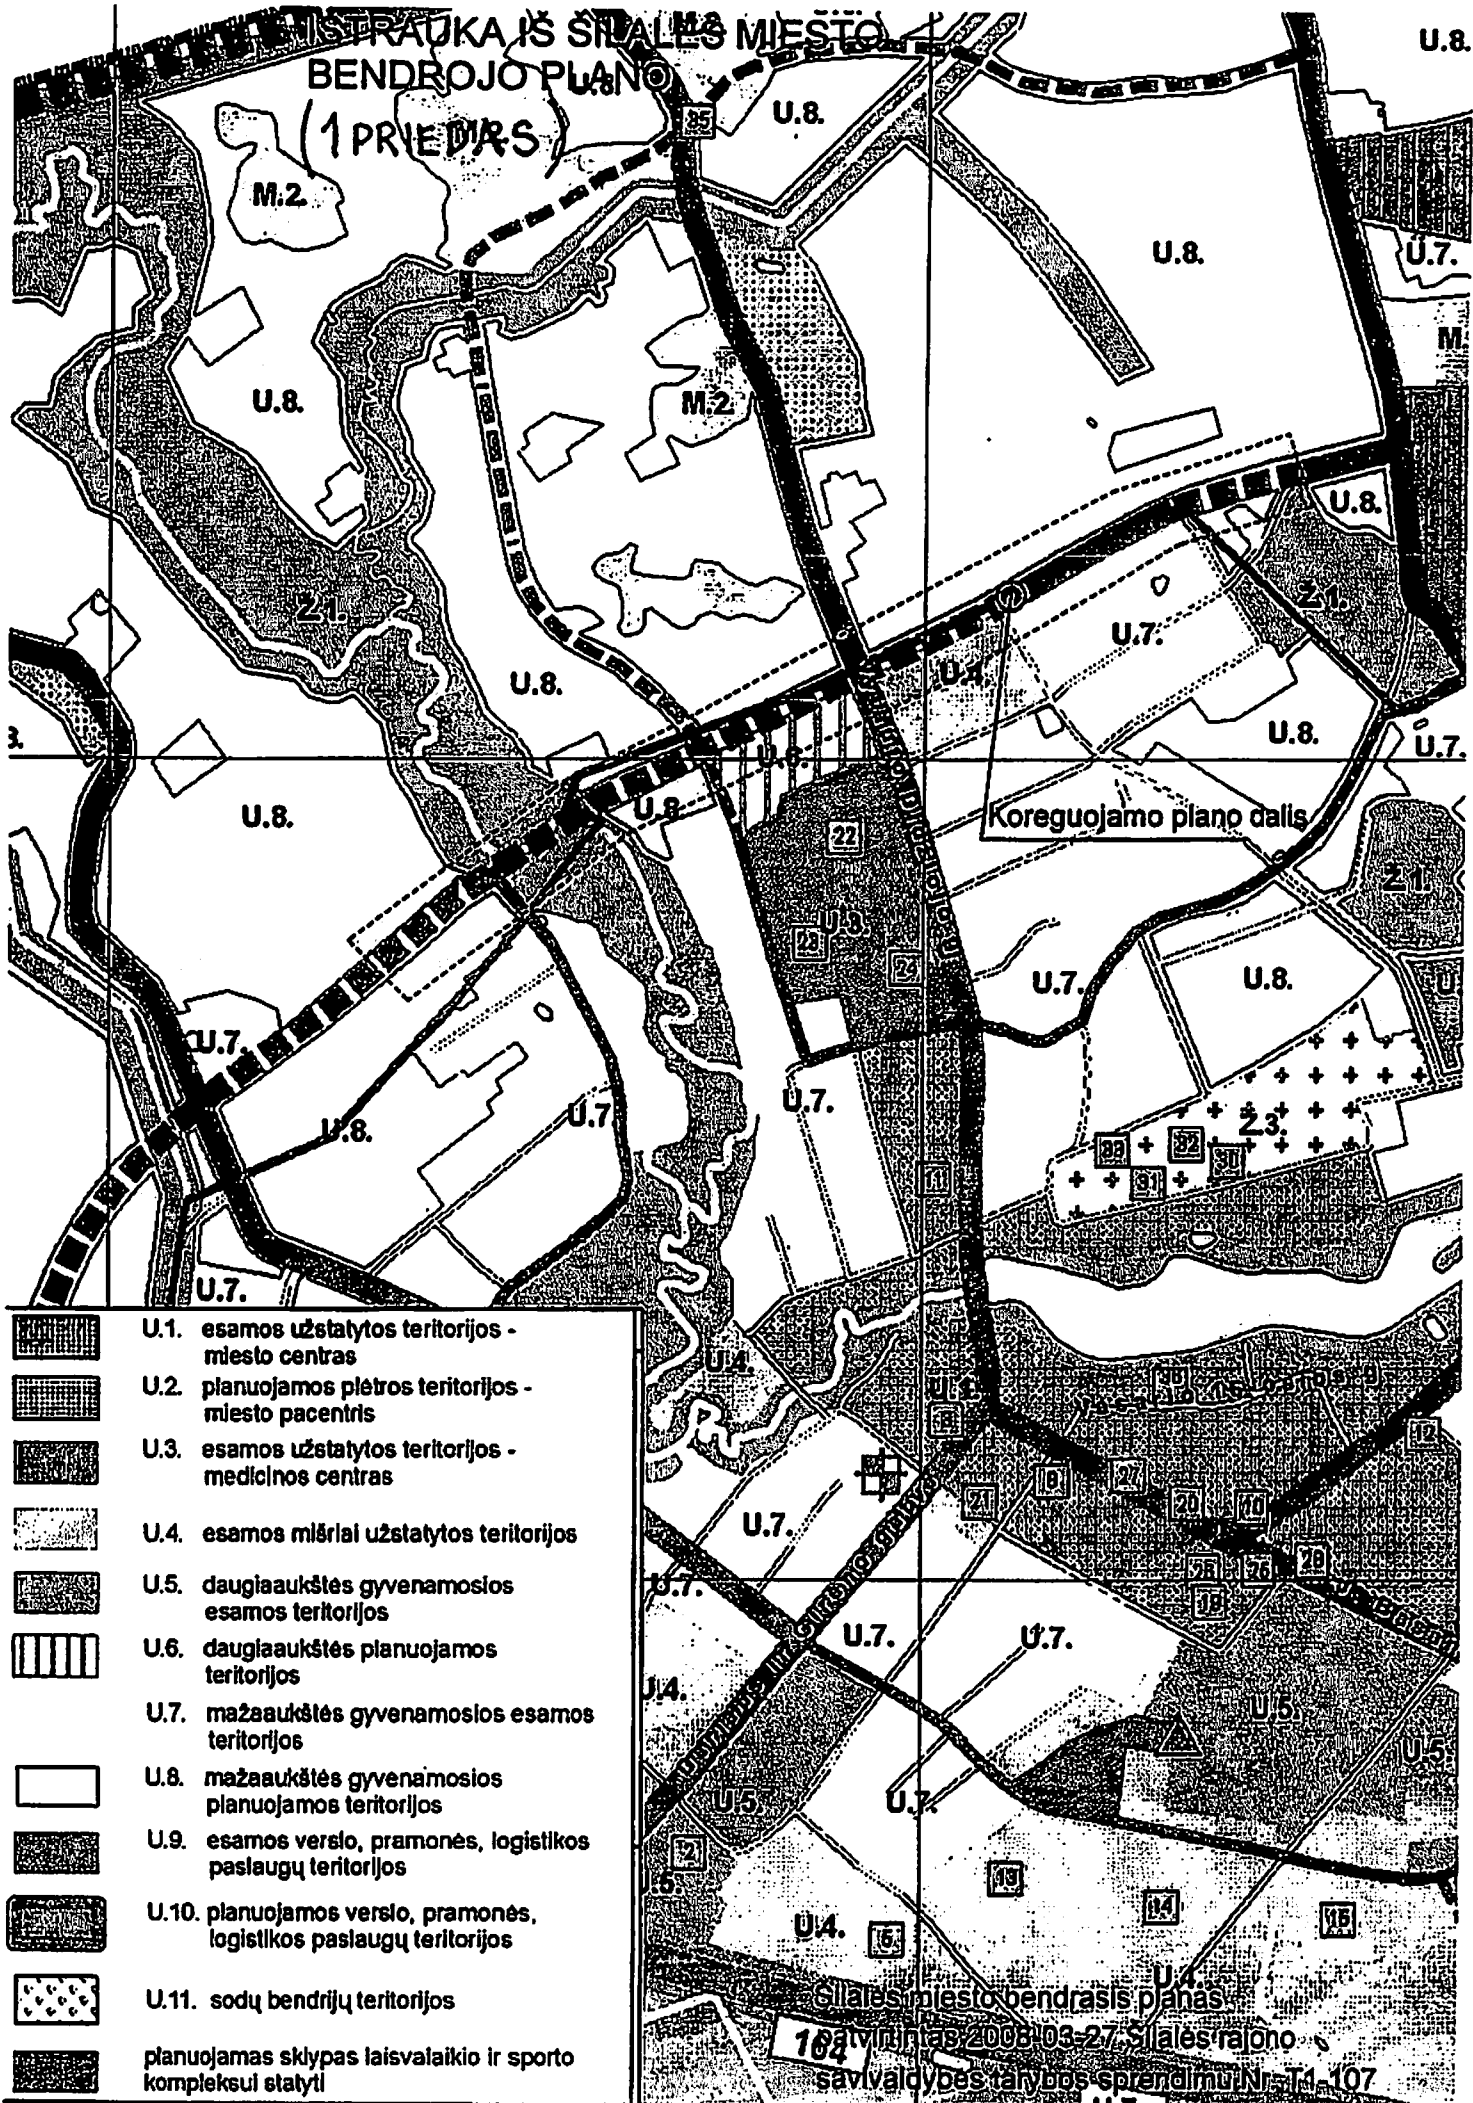

SILĀLĒS MIESTO BENDROJO PLĀNS

(1 PRIEKŠS)

U.8.

-  U.1. esamos uzstātytos teritorijas -
mesto centras
-  U.2. plānojamos plētros teritorijas -
mesto pacentris
-  U.3. esamos uzstātytos teritorijas -
medicīnos centras
-  U.4. esamos mīšriai uzstātytos teritorijas
-  U.5. daugiaaukštēs gyvenamosios
esamos teritorijas
-  U.6. daugiaaukštēs plānojamos
teritorijas
-  U.7. mažaaukštēs gyvenamosios esamos
teritorijas
-  U.8. mažaaukštēs gyvenamosios
plānojamos teritorijas
-  U.9. esamos verslo, pramonēs, logistikos
paslaugū teritorijas
-  U.10. plānojamos verslo, pramonēs,
logistikos paslaugū teritorijas
-  U.11. sodū bendriju teritorijas
-  plānojamos sklypas laisvalaikio ir sporto
kompleksui statyti