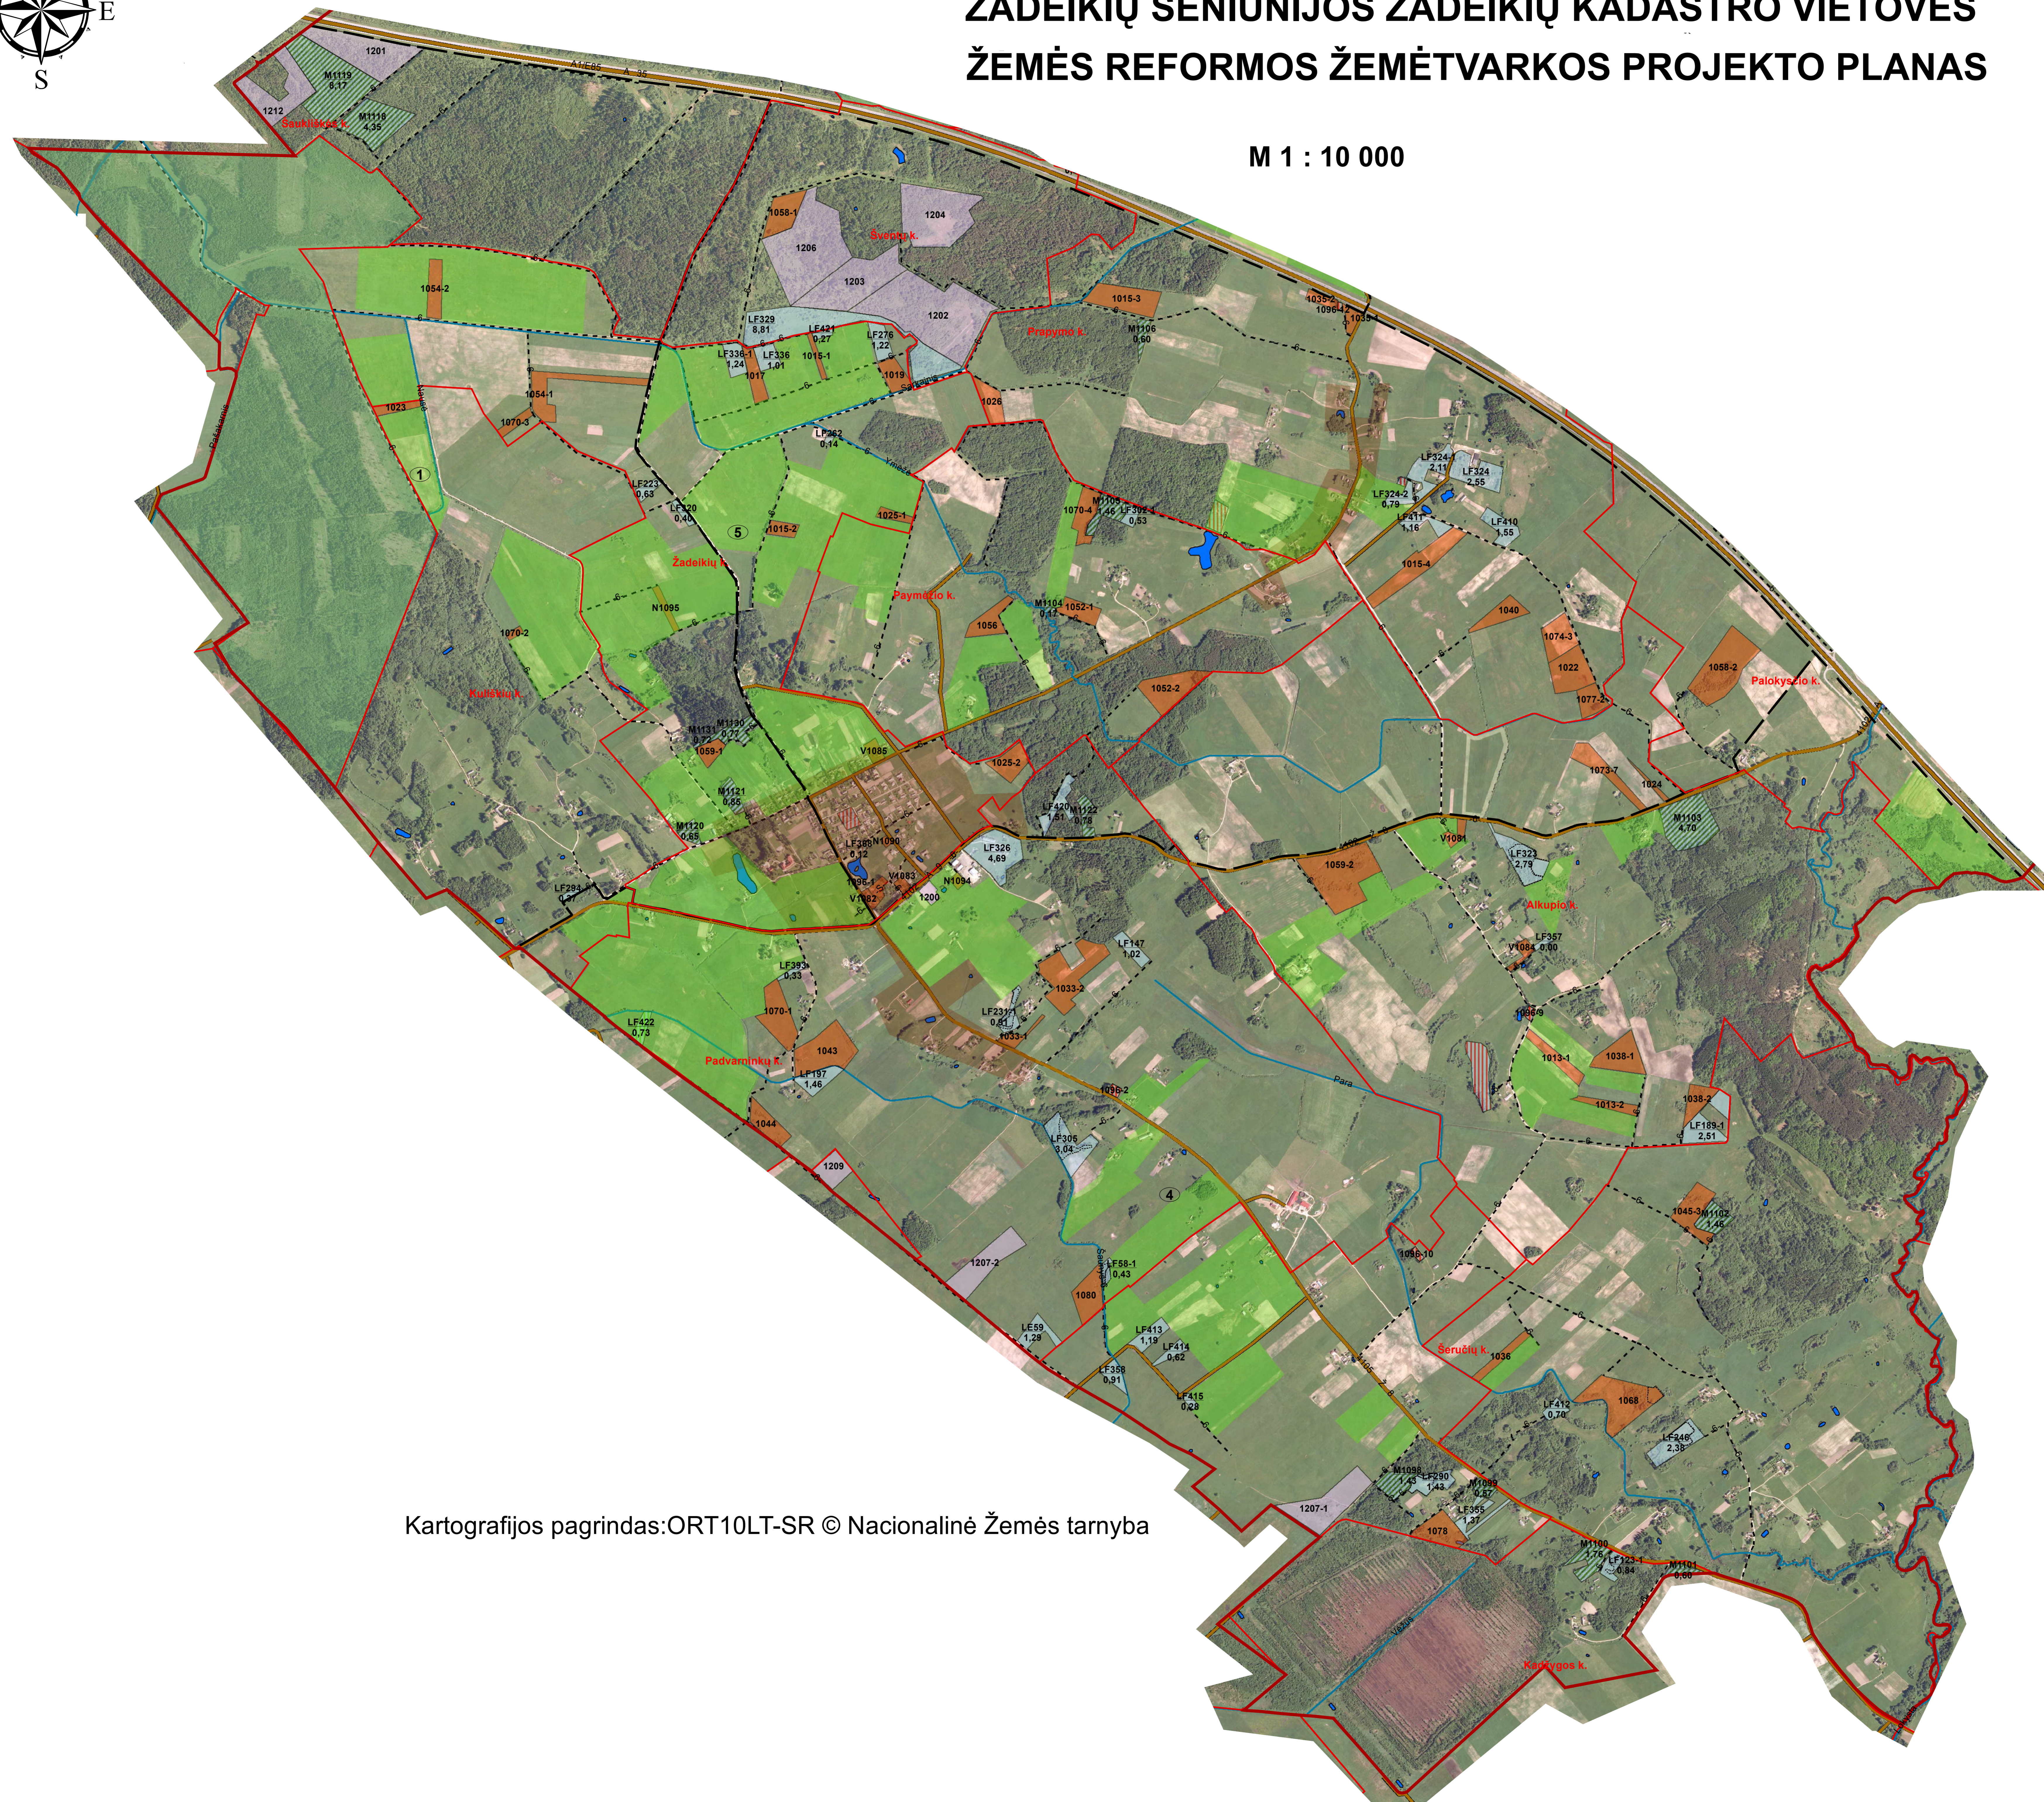

TAURAGĖS APSKRITIES ŠILALĖS RAJONO ŽADEIKIŲ SENIŪNIJOS ŽADEIKIŲ KADASTRO VIETOVĖS ŽEMĖS REFORMOS ŽEMĖTVARKOS PROJEKTO PLANAS

Patvirtinta
Nacionalinės žemės tarnybos prie Žemės ūkio ministerijos
Šilalės skyriaus vedėjo
20 m. mėn. d.
Įsakymu Nr. 33VJ - (14.33.2.) -

M 1 : 10 000

Kartografijos pagrindas: ORT10LT-SR © Nacionalinė Žemės tarnyba